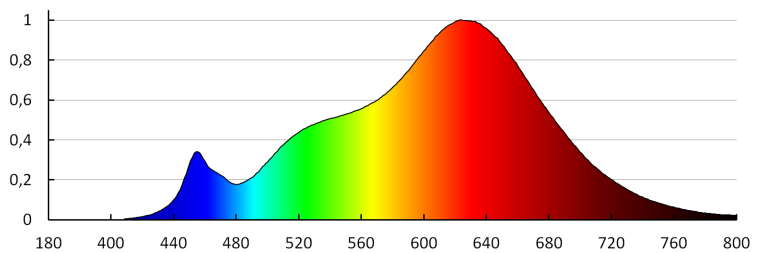

iQ LED

Kanlux

35249 IQ-LED GU10 4,5W-WW

LED източник на светлина

коэффициент на дълготрайност на лампата след период от 6000h [%]: ≥ 90

коэффициент на запазване на светлинния поток на лампата след изтичане на номиналния срок на експлоатация [%]: ≥ 70

коэффициент на запазване на светлинния поток на лампата след 6000h [%]: ≥ 80

Формата на светлинния източник: spot

KANLUX S.A. (kat 35249) IQ-LED GU10 4,5W-WW / LDC (Polar)