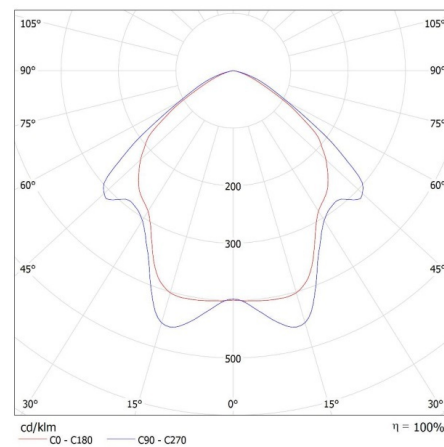

Date of issue: 02.02.2024, 14:29

Запазва се правото за въвеждане на технически промени. Данните, съдържащи се в този материал, не са правно обвързващи. Фотометрия: резултати, получени по време на изпитване на дадения екземпляр.

BG