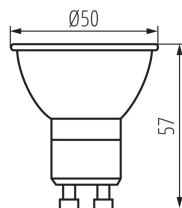

iQ-LED

Kanlux

35248 IQ-LEDDIM GU10 7W-CW

LED източник на светлина

5905339352484

Kanlux IQ-LED означава фотобиологична безопасност, благоприятна за окото цвятова температура и надеждност. Сега всичко това в нова версия с основа GU10 - допълнително версията IQ-LEDIM работи с димери. IQ-LED крушките осигуряват пълен комфорт на използване и безопасност.

ОБЩИ ДАННИ:

Лампата е предназначена за акцентно осветление :
неприложимо

Лампата е предназначена за димиране : да
Възможност за използване с димер : да

Широчина [mm]: 50

Височина [mm]: 57

Диаметър [mm]: 50

Дълбочина [mm]: 50

Съдържание на живак: не

ТЕХНИЧЕСКИ ДАННИ:

Номинално напрежение [V]: 220-240 AC

Номинална честота [Hz]: 50

Материал на дифузера: пластмаса

Източник на светлина: PAR16

Вид диод: LED SMD

Сумарния обявен светлинен поток [lm]: 575

Полезния светлинен поток на светлинния източник Фuse [LM]: 495

Полезния светлинен поток на светлинния източник Фuse [LM]: w szerokim stożku (120°)

Цвят на светлината: хладно бяла

Корелираната цветна температура [K]: 6500

Устойчивост на цвета в елипсите на Макадам : ≤6

Индекс на цвето предаване: 95

Цокъл: GU10

Номинален срок на експлоатация [h]: 25000

Брой цикли вкл. / изкл.: ≥40000

Номинален ъгъл на светлинния сноп [°]: 110

Номинален ток на лампата [mA]: 36

Date of issue: 02.02.2024, 14:08

Запазва се правото за въвеждане на технически промени. Данните, съдържащи се в този материал, не са правно обвързващи. Фотометрия: резултати, получени по време на изпитване на дадения екземпляр.

BG