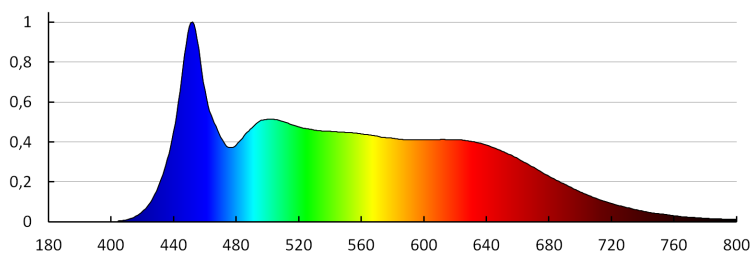

Ширина на единична опаковка [cm]: 5

Височина на единична опаковка [cm]: 6.5

Тегло на кашон [kg]: 5.9

Ширина на кашон [cm]: 30

Височина на кашон [cm]: 17

Дължина на кашон [cm]: 60

Вместимост на кашон [m³]: 0.0306