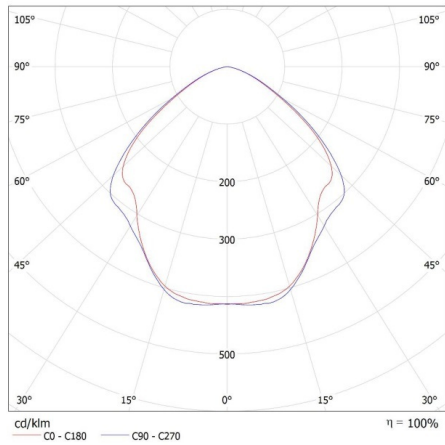

iQ-LED

Kanlux

35248 IQ-LEDDIM GU10 7W-CW

LED източник на светлина

KANLUX S.A. (kat 35248) IQ-LEDDIM GU10 7W-CW / LDC (Polar)

Luminaire: KANLUX S.A. (kat 35248) IQ-LEDDIM GU10 7W-CW
Lamps: 1 x IQ-LEDDIM GU10 7W-CW

Date of issue: 02.02.2024, 14:08

Запазва се правото за въвеждане на технически промени. Данните, съдържащи се в този материал, не са правно обвързващи. Фотометрия: резултати, получени по време на изпитване на дадения екземпляр.

BG