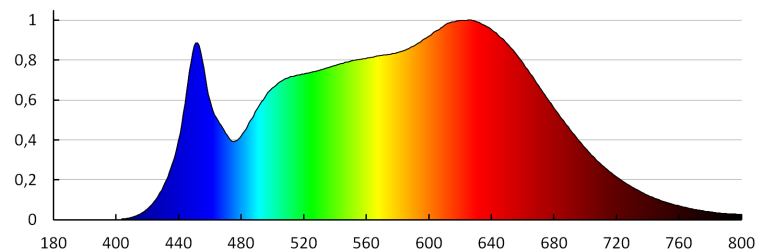

Date of issue: 02.02.2024, 14:41

Запазва се правото за въвеждане на технически промени. Данните, съдържащи се в този материал, не са правно обвързващи. Фотометрия: резултати, получени по време на изпитване на дадения екземпляр.

BG