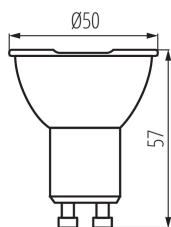

iQ-LED

Kanlux

35244 IQ-LED GU10 6,5WS3-NW

LED източник на светлина

5905339352446

Kanlux IQ-LED е фотобиологична безопасност, приятна за очите цветна температура и надеждност, всичко това в новата версия с цокъл GU10. IQ-LED крушките осигуряват пълен комфорт и безопасност на употреба.

ОБЩИ ДАННИ:

Възможност за използване с димер: не
Широчина [mm]: 50
Височина [mm]: 57
Диаметър [mm]: 50
Дълбочина [mm]: 50
Съдържание на живак: не

ТЕХНИЧЕСКИ ДАННИ:

Номинално напрежение [V]: 220-240 AC
Номинална честота [Hz]: 50
Материал на дифузера: пластмаса
Източник на светлина: PAR16
Вид диод: LED SMD
Сумарния обявен светлинен поток [lm]: 580
Полезния светлинен поток на светлинния източник Фусе [LM]: 540
Полезния светлинен поток на светлинния източник Фусе [LM]: в тесен конус (90°)
Цвят на светлината: бяла
Корелираната цветна температура [K]: 4000
Устойчивост на цвета в елипсите на Макадам: ≤ 6
Индекс на цвето предаване: 95
Цокъл: GU10
Номинален срок на експлоатация [h]: 25000
Брой цикли вкл. / изкл.: ≥ 40000
Номинален ъгъл на светлинния сноп [°]: 36
Време за пускане [s]: $\leq 0,5$
Време за загряване на лампата до 60% от пълния светлинен поток [s]: незначим
Време за загряване на лампата до 95% [s]: < 2

Date of issue: 02.02.2024, 14:41

Запазва се правото за въвеждане на технически промени. Данните, съдържащи се в този материал, не са правно обвързващи. Фотометрия: резултати, получени по време на изпитване на дадения екземпляр.

BG