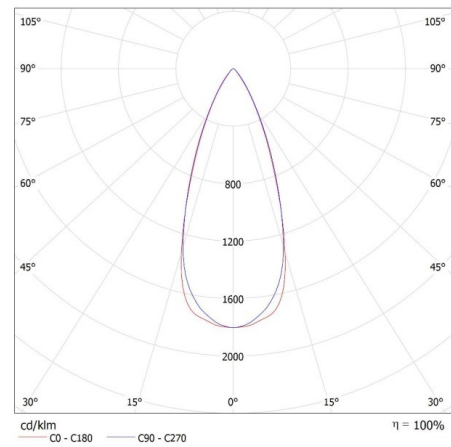

iQ-LED

Kanlux

35244 IQ-LED GU10 6,5WS3-NW

LED източник на светлина

KANLUX S.A. (kat 35244) IQ-LED GU10 6,5WS3-NW / LDC (Polar)

Date of issue: 02.02.2024, 14:41

Запазва се правото за въвеждане на технически промени. Данните, съдържащи се в този материал, не са правно обвързващи. Фотометрия: резултати, получени по време на изпитване на дадения екземпляр.

BG