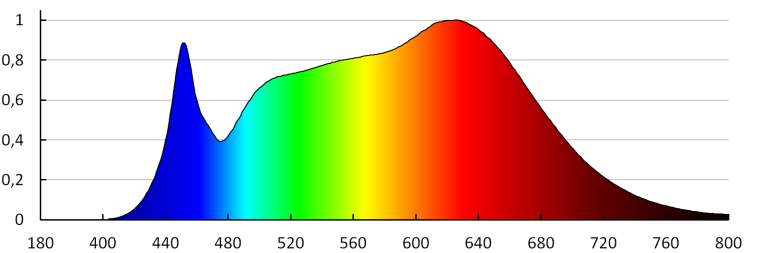

iQ LED

Kanlux

35244 IQ-LED GU10 6,5WS3-NW

LED източник на светлина

коэффициент на дълготрайност на лампата след период от 6000h [%]: ≥ 90

коэффициент на запазване на светлинния поток на лампата след изтичане на номиналния срок на експлоатация [%]: ≥ 70

коэффициент на запазване на светлинния поток на лампата след 6000h [%]: ≥ 80

Формата на светлинния източник: spot

KANLUX S.A. (kat 35244) IQ-LED GU10 6,5WS3-NW / LDC (Polar)