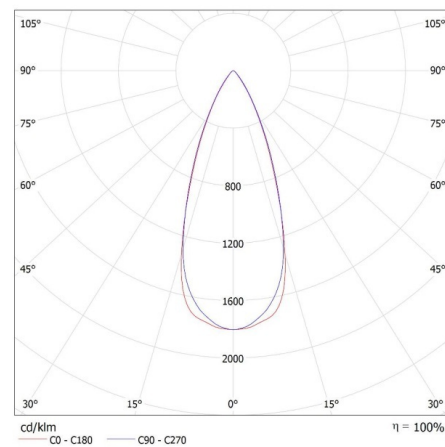

Date of issue: 02.02.2024, 14:40

Запазва се правото за въвеждане на технически промени. Данните, съдържащи се в този материал, не са правно обвързващи. Фотометрия: резултати, получени по време на изпитване на дадения екземпляр.

BG