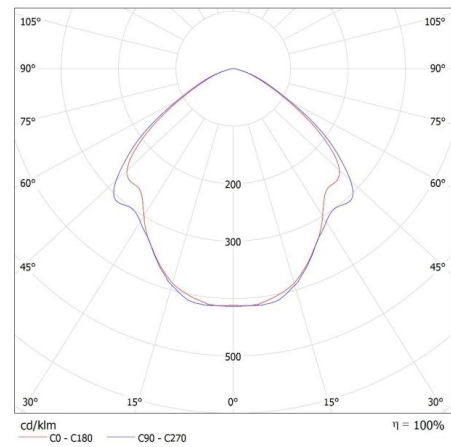

iQ-LED

Kanlux

35240 IQ-LED GU10 6,5W-WW

LED източник на светлина

KANLUX S.A. (kat 35240) IQ-LED GU10 6,5W-WW / LDC (Polar)

Date of issue: 02.02.2024, 14:37

Запазва се правото за въвеждане на технически промени. Данните, съдържащи се в този материал, не са правно обвързващи. Фотометрия: резултати, получени по време на изпитване на дадения екземпляр.

BG