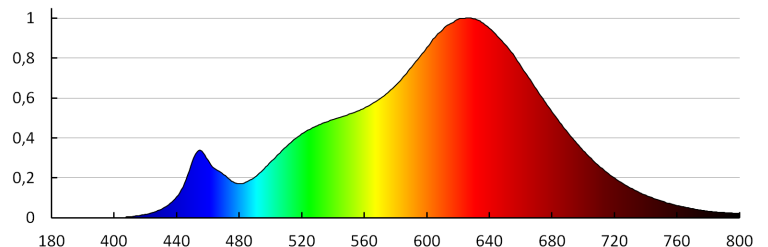

Date of issue: 02.02.2024, 14:37

Запазва се правото за въвеждане на технически промени. Данните, съдържащи се в този материал, не са правно обвързващи. Фотометрия: резултати, получени по време на изпитване на дадения екземпляр.

BG