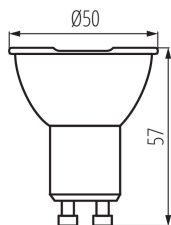

iQ-LED

Kanlux

35240 IQ-LED GU10 6,5W-WW

LED източник на светлина

5905339352408

Kanlux IQ-LED е фотобиологична безопасност, приятна за очите цветна температура и надеждност, всичко това в новата версия с цокъл GU10. IQ-LED крушките осигуряват пълен комфорт и безопасност на употреба.

ОБЩИ ДАННИ:

Възможност за използване с димер: не
Широчина [mm]: 50
Височина [mm]: 57
Диаметър [mm]: 50
Дълбочина [mm]: 50
Съдържание на живак: не

ТЕХНИЧЕСКИ ДАННИ:

Номинално напрежение [V]: 220-240 AC
Номинална честота [Hz]: 50
Материал на дифузера: пластмаса
Източник на светлина: PAR16
Вид диод: LED SMD
Сумарния обявен светлинен поток [lm]: 580
Полезния светлинен поток на светлинния източник Фусе [LM]: 510
Полезния светлинен поток на светлинния източник Фусе [LM]: w szerokim stożku (120°)
Цвят на светлината: топлобял
Корелираната цветна температура [K]: 2700
Устойчивост на цвета в елипсите на Макадам: ≤ 6
Индекс на цвето предаване: 95
Цокъл: GU10
Номинален срок на експлоатация [h]: 25000
Брой цикли вкл. / изкл.: ≥ 40000
Номинален ъгъл на светлинния сноп [°]: 110
Време за пускане [s]: $\leq 0,5$
Време за загряване на лампата до 60% от пълния светлинен поток [s]: незначим
Време за загряване на лампата до 95% [s]: < 2

Date of issue: 02.02.2024, 14:37

Запазва се правото за въвеждане на технически промени. Данните, съдържащи се в този материал, не са правно обвързващи. Фотометрия: резултати, получени по време на изпитване на дадения екземпляр.

BG