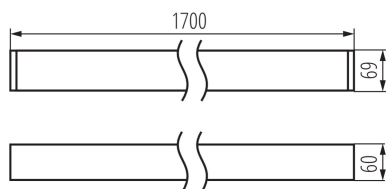

линейно LED осветително тяло

ОБЩИ ДАННИ:

Цвят: сребърен

Място на монтаж: за монтаж върху таван

Място на приложение: на закрито

Минимално разстояние от осветявания обект : 0,5m

Възможност за използване с димер : не

Посока на светене на осветителното тяло : долна страна

Дължина [mm]: 1700

Широчина [mm]: 60

Височина [mm]: 69

Интегриран LED източник на светлина : да

ТЕХНИЧЕСКИ ДАННИ:

Номинално напрежение [V]: 220-240 AC

Номинална честота [Hz]: 50

Максимална мощност [W]: 52

Категория на защита от токов удар : I

Материал на дифузера : пластмаса

Вид диод: LED SMD

Светлинен поток [lm]: 5800

Цвят на светлината: бяла

Корелираната цветна температура [K]: 4000

Устойчивост на цвета в елипсите на Макадам : ≤ 3

Индекс на цвето предаване: 80

Експлоатационен срок на лампата [h]: 50000

Коефициент на запазване на светлинния поток на лампата след изтичане на номиналния срок на експлоатация: L90B10

Брой цикли вкл. / изкл. : ≥ 30000

Ъгъл на светене [°]: X75/Y90

Светлинна ефективност на лампата [lm/W]: 112

Обхват на околната температура, на която може да бъде изложен продуктът [°C]: 5÷25

тип абажур: микропризматичен

Материал на корпуса: сплав на алуминий

Вид присъединение: самозаклучващи се клеми

Обхват на напречните сечения на използваните кабели [mm²]: 1,5÷2,5

Време за загряване на лампата [s]: ≤ 1

Време за пускане на лампата [s]: $\leq 0,5$

Степен на защита IP: 20

ДОПЪЛНИТЕЛНА ИНФОРМАЦИЯ: