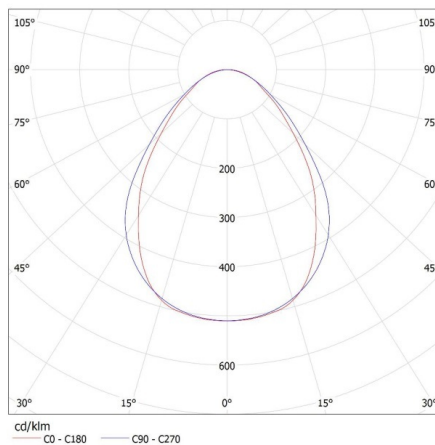

линейно LED осветително тяло

- 5-годишна Гаранция при спазване на гаранционните условия, достъпни в уебсайта

KANLUX S.A. (kat 34109) AL-LH-NW-MPR-S-NT / LDC (Polar)