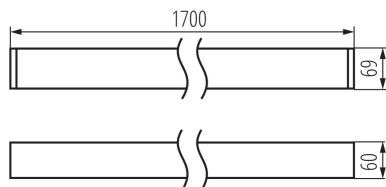

линейно LED осветително тяло

ОБЩИ ДАННИ:

Цвят: черен

Място на монтаж: за монтаж върху таван

Място на приложение: на закрито

Минимално разстояние от осветявания обект : 0,5m

Възможност за използване с димер : не

Посока на светене на осветителното тяло : долна страна

Дължина [mm]: 1700

Широчина [mm]: 60

Височина [mm]: 69

Интегриран LED източник на светлина : да

ТЕХНИЧЕСКИ ДАННИ:

Номинално напрежение [V]: 220-240 AC

Номинална честота [Hz]: 50

Максимална мощност [W]: 52

Категория на защита от токов удар : I

Материал на дифузера : пластмаса

Вид диод: LED SMD

Светлинен поток [lm]: 5150

Цвят на светлината: топлобял

Корелираната цветна температура [K]: 3000

Материал на корпуса: сплав на алуминий

Вид присъединение: самозаклучващи се клеми

Обхват на напречните сечения на използваните кабели [mm²]: 1,5÷2,5

Време за загряване на лампата [s]: ≤ 1

Време за пускане на лампата [s]: $\leq 0,5$