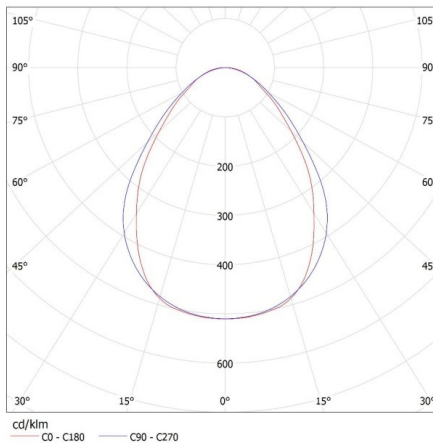

линейно LED осветително тяло

- 5-годишна Гаранция при спазване на гаранционните условия, достъпни в уебсайта

KANLUX S.A. (kat 34099) AL-LH-WW-MPR-B-NT / LDC (Polar)