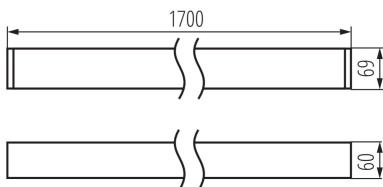

линейно LED осветително тяло

ОБЩИ ДАННИ:

Цвят: бял

Място на монтаж: за монтаж върху таван

Място на приложение: на закрито

Минимално разстояние от осветявания обект : 0,5m

Възможност за използване с димер : не

Посока на светене на осветителното тяло : долна страна

Дължина [mm]: 1700

Широчина [mm]: 60

Височина [mm]: 69

Интегриран LED източник на светлина : да

ТЕХНИЧЕСКИ ДАННИ:

Номинално напрежение [V]: 220-240 AC

Номинална честота [Hz]: 50

Максимална мощност [W]: 33

Категория на защита от токов удар : I

Материал на дифузера : пластмаса

Вид диод: LED SMD

Светлинен поток [lm]: 4550

Цвят на светлината: бяла

Корелираната цветна температура [K]: 4000

Материал на корпуса: сплав на алуминий

Вид присъединение: самозакljučващи се клеми

Обхват на напречните сечения на използваните кабели [mm²]: 1,5÷2,5

Време за загряване на лампата [s]: ≤ 1

Време за пускане на лампата [s]: $\leq 0,5$