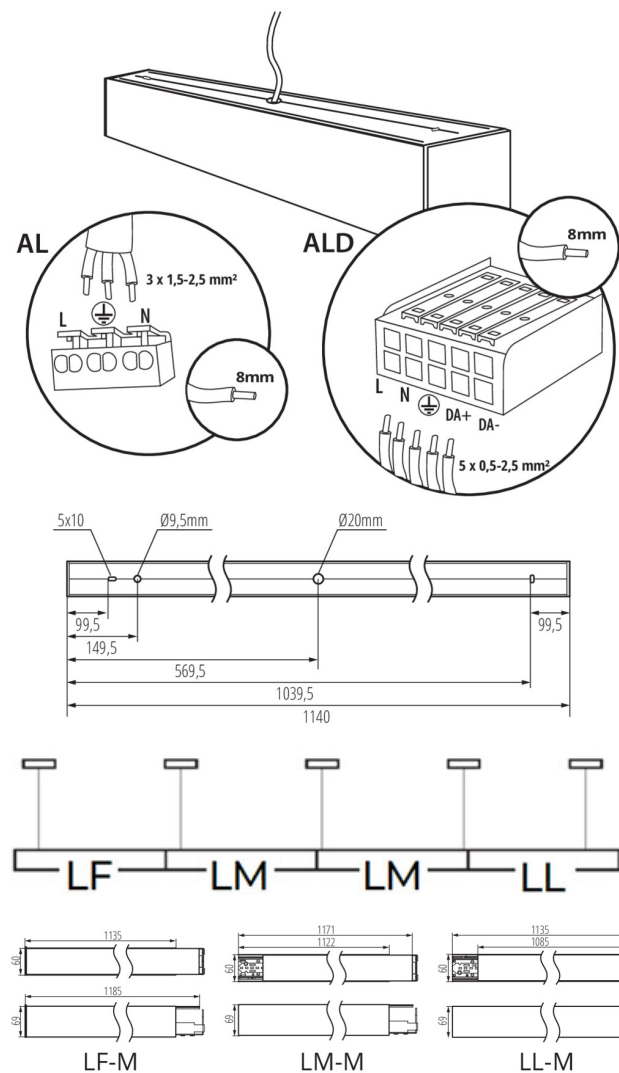

линейно LED осветително тяло