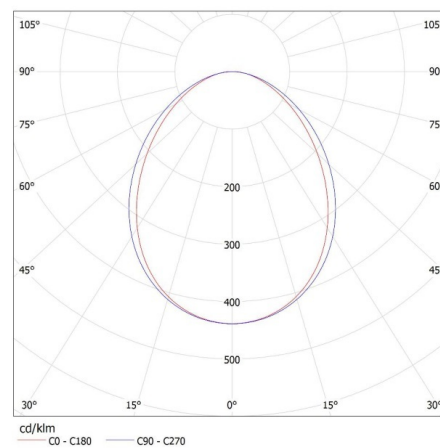

ДОПЪЛНИТЕЛНА ИНФОРМАЦИЯ:

- 5-годишна Гаранция при спазване на гаранционните условия, достъпни в уебсайта

KANLUX S.A. (kat 33972) AL-ML-NW-MAT-W-NT / LDC (Polar)