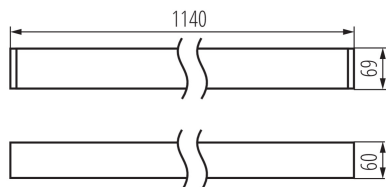

линейно LED осветително тяло

ОБЩИ ДАННИ:

Цвят: бял

Място на монтаж: за монтаж върху таван

Място на приложение: на закрито

Минимално разстояние от осветявания обект: 0,5m

Възможност за използване с димер: не

Посока на светене на осветителното тяло: долна страна

Дължина [mm]: 1140

Широчина [mm]: 60

Височина [mm]: 69

Интегриран LED източник на светлина: да

Version for connection in line [initial element] LF: 34530

Version for connection in line [central element] LM: 34674

Version for connection in line [final element] LL: 34818

Wersja do łączenia w linie [kształtka] LTX1: 35029

Wersja do łączenia w linie [kształtka] LTX1C: 35053