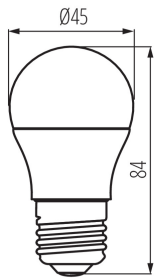

iQ-LED

Kanlux

33745 IQ-LED G45E27 7,2W-CW

LED източник на светлина

Kanlux iQ-LED означава фотобиологична безопасност и удобна за очите цветова температура и надеждност, всичко това в класическия дизайн на C37. iQ-LED крушките осигуряват пълен комфорт при използване и безопасност, което се потвърждава от сертификата на TÜV Rheinland.

ОБЩИ ДАННИ:

Цвят: бял

Лампата е предназначена за акцентно осветление :
неприложимо

Възможност за използване с димер: не

Широчина [mm]: 45

Височина [mm]: 74

Диаметър [mm]: 45

Дълбочина [mm]: 45

ТЕХНИЧЕСКИ ДАННИ:

Номинално напрежение [V]: 220-240 AC

Номинална честота [Hz]: 50

Номинална мощност [W]: 7.2

Материал: пластмаса

Материал на дифузера: пластмаса

Източник на светлина: G45

Вид диод: LED SMD

Сумарния обявен светлинен поток [lm] : 806

Полезния светлинен поток на светлинния източник Ф_{use} [LM]: 806

Полезния светлинен поток на светлинния източник Ф_{use} [LM]: в сфера

Цвят на светлината: хладно бяла

Корелираната цветна температура [K]: 6500

Устойчивост на цвета в елипсите на Макадам : ≤6

Индекс на цвето предаване: 80

Номинален срок на експлоатация [h]: 25000

Брой цикли вкл. / изкл. : ≥40000

Номинален ъгъл на светлинния сноп [°]: 240

Номинален ъгъл на светлинния сноп [°]: 240

Date of issue: 02.02.2024, 15:16

Запазва се правото за въвеждане на технически промени. Данните, съдържащи се в този материал, не са правно обвързващи. Фотометрия: резултати, получени по време на изпитване на дадения екземпляр.

BG