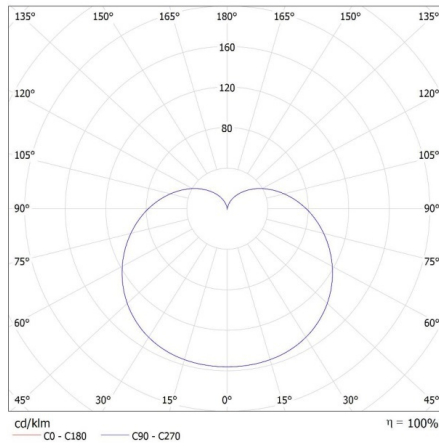

iQ-LED

Kanlux

33745 IQ-LED G45E27 7,2W-CW

LED източник на светлина

KANLUX S.A. (kat 33745) IQ-LED G45E27 7,2W-CW / LDC (Polar)

Date of issue: 02.02.2024, 15:16

Запазва се правото за въвеждане на технически промени. Данните, съдържащи се в този материал, не са правно обвързващи. Фотометрия: резултати, получени по време на изпитване на дадения екземпляр.

BG