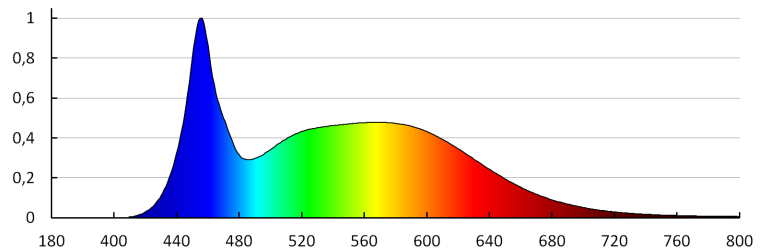

iQ LED

Kanlux

33745 IQ-LED G45E27 7,2W-CW

LED източник на светлина

Номинален ток на лампата [mA] : 60

Светлинна ефективност на лампата [lm/W] : 112

Време за пускане [s] : $\leq 0,5$

Време за загряване на лампата до 60% от пълния светлинен поток [s] : незначим

Време за загряване на лампата до 95% [s] : < 2

Индикатор за преждевременно излизане от строя на лампата : $< 5\%$ рр 1000h

коэффициент на дълготрайност на лампата след период от 6000h [%] : ≥ 90

коэффициент на запазване на светлинния поток на лампата след изтичане на номиналния срок на експлоатация [%] : ≥ 70

коэффициент на запазване на светлинния поток на лампата след 6000h [%] : ≥ 80

Формата на светлинния източник : kulka