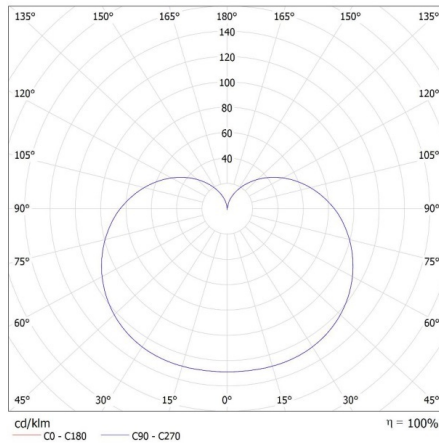

iQ LED

Kanlux

33742 IQ-LED G45E14 7,2W-CW

LED източник на светлина

KANLUX S.A. (kat 33742) IQ-LED G45E14 7,2W-CW / LDC (Polar)

Date of issue: 02.02.2024, 15:07

Запазва се правото за въвеждане на технически промени. Данните, съдържащи се в този материал, не са правно обвързващи. Фотометрия: резултати, получени по време на изпитване на дадения екземпляр.

BG