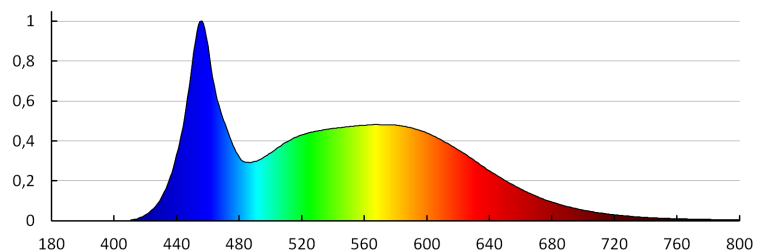

коэффициент на запазване на светлинния поток на лампата след изтичане на номиналния срок на експлоатация [%] : ≥ 70

коэффициент на запазване на светлинния поток на лампата след 6000h [%] : ≥ 80

Формата на светлинния източник : kulka