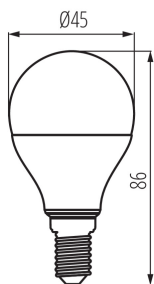

iQ-LED

Kanlux

33742 IQ-LED G45E14 7,2W-CW

LED източник на светлина

Kanlux iQ-LED означава фотобиологична безопасност и удобна за очите цветова температура и надеждност, всичко това в класическия дизайн на C37. iQ-LED крушките осигуряват пълен комфорт при използване и безопасност, което се потвърждава от сертификата на TÜV Rheinland.

ОБЩИ ДАННИ:

Цвят: бял

Лампата е предназначена за акцентно осветление :
неприложимо

Възможност за използване с димер: не

Широчина [mm]: 45

Височина [mm]: 85

Диаметър [mm]: 45

Дълбочина [mm]: 45

ТЕХНИЧЕСКИ ДАННИ:

Номинално напрежение [V]: 220-240 AC

Номинална честота [Hz]: 50

Номинална мощност [W]: 7.2

Материал: пластмаса

Материал на дифузера: пластмаса

Източник на светлина: G45

Вид диод: LED SMD

Сумарния обявен светлинен поток [lm] : 806

Полезния светлинен поток на светлинния източник Ф_{use} [LM]: 806

Полезния светлинен поток на светлинния източник Ф_{use} [LM]: в сфера

Цвят на светлината: хладно бяла

Корелираната цветна температура [K]: 6500

Устойчивост на цвета в елипсите на Макадам : ≤6

Индекс на цвето предаване: 80

Номинален срок на експлоатация [h]: 25000

Брой цикли вкл. / изкл. : ≥40000

Номинален ъгъл на светлинния сноп [°]: 240

Номинален ъгъл на светлинния сноп [°]: 240

Date of issue: 02.02.2024, 15:07

Запазва се правото за въвеждане на технически промени. Данните, съдържащи се в този материал, не са правно обвързващи. Фотометрия: резултати, получени по време на изпитване на дадения екземпляр.

BG