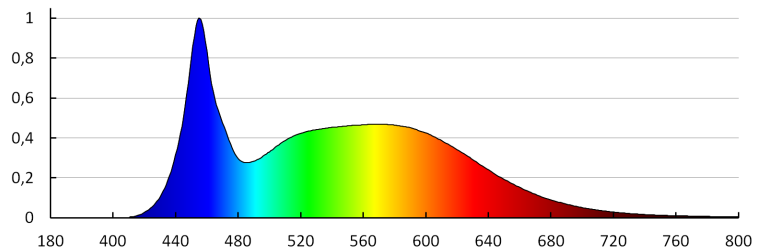

iQ-LED

Kanlux

33733 IQ-LED C37E14 7,2W-CW

LED източник на светлина

Светлинна ефективност на лампата [lm/W]: 117

Време за пускане [s]: $\leq 0,5$

Време за загряване на лампата до 60% от пълния светлинен поток [s]: незначим

Време за загряване на лампата до 95% [s]: < 2

Индикатор за преждевременно излизане от строя на лампата: $< 5\%$ po 1000h

коэффициент на дълготрайност на лампата след период от 6000h [%]: ≥ 90

коэффициент на запазване на светлинния поток на лампата след изтичане на номиналния срок на експлоатация [%]: ≥ 70

коэффициент на запазване на светлинния поток на лампата след 6000h [%]: ≥ 80

Формата на светлинния източник: *świeczka*