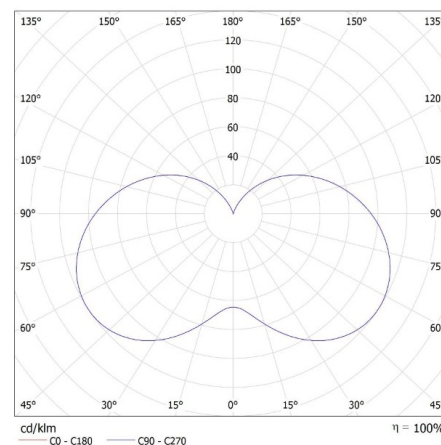

KANLUX S.A. (kat 33733) IQ-LED C37E14 7,2W-CW / LDC (Polar)

Date of issue: 02.02.2024, 16:06

Запазва се правото за въвеждане на технически промени. Данните, съдържащи се в този материал, не са правно обвързващи. Фотометрия: резултати, получени по време на изпитване на дадения екземпляр.

BG