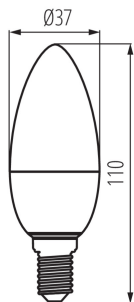

iQ-LED

Kanlux

33733 IQ-LED C37E14 7,2W-CW

LED източник на светлина

Kanlux iQ-LED означава фотобиологична безопасност и удобна за очите цвятова температура и надеждност, всичко това в класическия дизайн на C37. iQ-LED крушките осигуряват пълен комфорт при използване и безопасност, което се потвърждава от сертификата на TÜV Rheinland.

ОБЩИ ДАННИ:

Цвят: бял

Лампата е предназначена за акцентно осветление :
неприложимо

Възможност за използване с димер: не

Широчина [mm]: 37

Височина [mm]: 110

Диаметър [mm]: 37

Дълбочина [mm]: 37

ТЕХНИЧЕСКИ ДАННИ:

Номинално напрежение [V]: 220-240 AC

Номинална честота [Hz]: 50

Номинална мощност [W]: 7.2

Материал: пластмаса

Материал на дифузера: пластмаса

Източник на светлина: C37

Вид диод: LED SMD

Сумарния обявен светлинен поток [lm] : 840

Полезния светлинен поток на светлинния източник Ф_{use} [LM]: 840

Полезния светлинен поток на светлинния източник Ф_{use} [LM]: в сфера

Цвят на светлината: хладно бяла

Корелираната цветна температура [K]: 6500

Устойчивост на цвета в елипсите на Макадам : ≤6

Индекс на цвето предаване: 80

Номинален срок на експлоатация [h]: 25000

Брой цикли вкл. / изкл. : ≥40000

Номинален ъгъл на светлинния сноп [°]: 280

Номинален ток на лампата [mA]: 55

Date of issue: 02.02.2024, 16:06

Запазва се правото за въвеждане на технически промени. Данните, съдържащи се в този материал, не са правно обвързващи. Фотометрия: резултати, получени по време на изпитване на дадения екземпляр.

BG