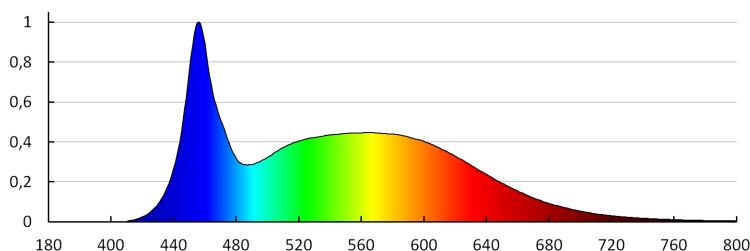

Ширина на единична опаковка [cm]: 6

Височина на единична опаковка [cm]: 12

Тегло на кашон [kg]: 7.85

Ширина на кашон [cm]: 32

Височина на кашон [cm]: 28.5

Дължина на кашон [cm]: 64.5

Вместимост на кашон [m³]: 0.058824