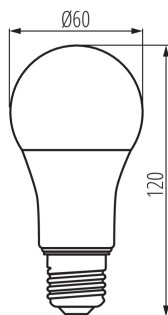

Kanlux IQ-LED означава фотобиологична безопасност и удобна за очите цветона температура и надеждност, всичко това в класическия дизайн на G45. Крушките IQ осигуряват пълен комфорт на употреба и безопасност, които се потвърждава от сертификата на Tüv Rheinland.

ОБЩИ ДАННИ:

Цвят: бял

Лампата е предназначена за акцентно осветление :
неприложимо

Възможност за използване с димер: не

Широчина [mm]: 60

Височина [mm]: 120

Диаметър [mm]: 60

Дълбочина [mm]: 60

Съдържание на живак: не

ТЕХНИЧЕСКИ ДАННИ:

Номинално напрежение [V]: 220-240 AC

Номинална честота [Hz]: 50

Номинална мощност [W]: 9.6

Материал: пластмаса

Материал на дифузера: пластмаса

Източник на светлина: A60

Вид диод: LED SMD

Сумарния обявен светлинен поток [lm]: 1060

Полезния светлинен поток на светлинния източник Fuse [LM]: 1060

Полезния светлинен поток на светлинния източник Fuse [LM]: в сфера

Цвят на светлината: хладно бяла

Корелираната цветна температура [K]: 6500

Устойчивост на цвета в елипсите на Макадам : ≤6

Индекс на цветоподаване: 80

Цокъл: E27

Номинален срок на експлоатация [h]: 25000

Брой цикли вкл. / изкл. : ≥40000

Номинален ъгъл на светлинния сноп [°]: 220

Номинален ъгъл на светлинния сноп [°]: 220