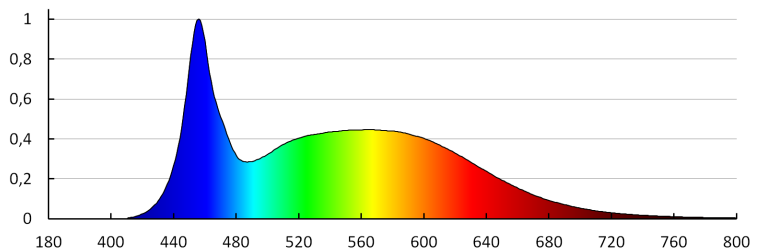

33718 IQ-LED A60 9,6W-CW

LED източник на светлина

Време за пускане [s]: $\leq 0,5$

Време за загряване на лампата до 60% от пълния светлинен поток [s]: незначим

Време за загряване на лампата до 95% [s]: < 2

Индикатор за преждевременно излизане от строя на лампата: $< 5\%$ po 1000h

коэффициент на дълготрайност на лампата след период от 6000h [%]: ≥ 90

коэффициент на запазване на светлинния поток на лампата след изтичане на номиналния срок на експлоатация [%]: ≥ 70

коэффициент на запазване на светлинния поток на лампата след 6000h [%]: ≥ 80

Декларация за еквивалентност на мощността [W]: 75

Формата на светлинния източник: standard