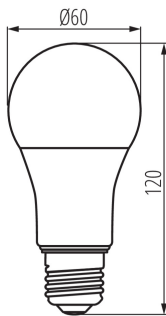

33718 IQ-LED A60 9,6W-CW

LED източник на светлина

Kanlux IQ-LED означава фотобиологична безопасност и удобна за очите цветона температура и надеждност, всичко това в класическия дизайн на G45. Крушките IQ осигуряват пълен комфорт на употреба и безопасност, които се потвърждава от сертификата на Tuv Rheinland.

ОБЩИ ДАННИ:

Цвят: бял

Лампата е предназначена за акцентно осветление :
неприложимо

Възможност за използване с димер: не

Ширина [mm]: 60

Височина [mm]: 120

Диаметър [mm]: 60

Дълбочина [mm]: 60

ТЕХНИЧЕСКИ ДАННИ:

Номинално напрежение [V]: 220-240 AC

Номинална честота [Hz]: 50

Номинална мощност [W]: 9.6

Материал: пластмаса

Материал на дифузера: пластмаса

Източник на светлина: A60

Вид диод: LED SMD

Сумарния обявен светлинен поток [lm]: 1060

Полезния светлинен поток на светлинния източник Ф_{use} [LM]: 1060

Полезния светлинен поток на светлинния източник Ф_{use} [LM]: в сфера

Цвят на светлината: хладно бяла

Корелираната цветна температура [K]: 6500

Устойчивост на цвета в елипсите на Макадам : ≤6

Индекс на цвето предаване: 80

Номинален срок на експлоатация [h]: 25000

Брой цикли вкл. / изкл.: ≥40000

Номинален ъгъл на светлинния сноп [°]: 220

Номинален ъгъл на светлинния сноп [°]: 220

Номинален ток на лампата [mA]: 60

Светлинна ефективност на лампата [lm/W]: 110