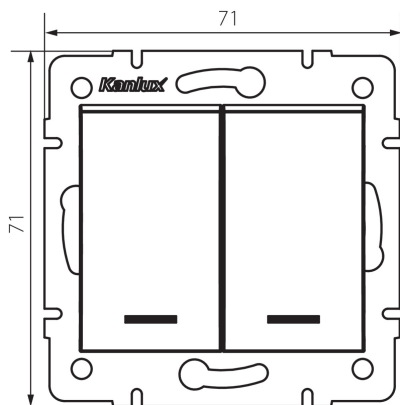

33631 LOGI 02-1023-142 cm

Двоен електрически ключ LED

5905339336316

Обикновено отворен преклукчател - звънецът се използва за управление на механизмите на релето на звънеца. Преклукчателът има LED подсветка и няма отпечатък върху ключа.

ОБЩИ ДАННИ:

Цвят: черен матов

Място на монтаж: за вграждане в стена

Подсветка: да

Широчина [mm]: 71

Височина [mm]: 71

Diameter of an installation box: 60

Installation depth: 25

ТЕХНИЧЕСКИ ДАННИ:

Номинално напрежение [V]: 250 AC

Material of contacts: CuZn70

Вид клема: винтова клема

Пластмаса: ABS

Брой лостове: 2

Номинален ток [AX]: 10

Степен на защита IP: 20

Височина на единична опаковка [cm]: 14

Тегло на кашон [kg]: 10.4004

Ширина на кашон [cm]: 25.5

Височина на кашон [cm]: 32

Дължина на кашон [cm]: 44

Вместимост на кашон [m³]: 0.035904

33631 LOGI 02-1023-142 cm