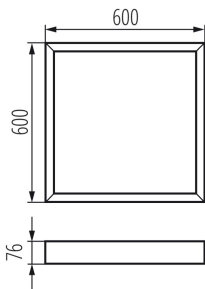

Рамка за открит монтаж

ОБЩИ ДАННИ:

Цвят: бял

Място на монтаж: за монтаж върху таван

Дължина [mm]: 600

Широчина [mm]: 600

Височина [mm]: 76

ТЕХНИЧЕСКИ ДАННИ: