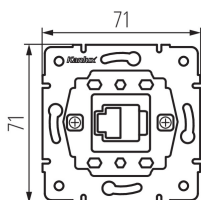

33376 LOGI 02-1088-102 bi

Двуполюсен ключ

5905339333766

ОБЩИ ДАННИ:

Място на монтаж: за вграждане в стена

Подсветка: не

Широчина [mm]: 71

Височина [mm]: 71

Diameter of an installation box: 60

Installation depth: 25

ТЕХНИЧЕСКИ ДАННИ:

Номинално напрежение [V]: 250 AC

Material of contacts: CuZn70

Вид клемма: винтова клемма

Брой лостове: 1

Номинален ток [A]: 10

Степен на защита IP: 20

ЛОГИСТИЧНИ ДАННИ:

Как е опаковано: 10

Количество бройки в междинна опаковка: 10

Количество бройки в сборна опаковка: 120

Единично нето тегло [g]: 65

Грамаж [g]: 75.67

Дължина на единична опаковка [cm]: 15

Ширина на единична опаковка [cm]: 3.5

Височина на единична опаковка [cm]: 12

Тегло на кашон [kg]: 9.0804

Ширина на кашон [cm]: 23

Височина на кашон [cm]: 32

Дължина на кашон [cm]: 43

Вместимост на кашон [m³]: 0.031648