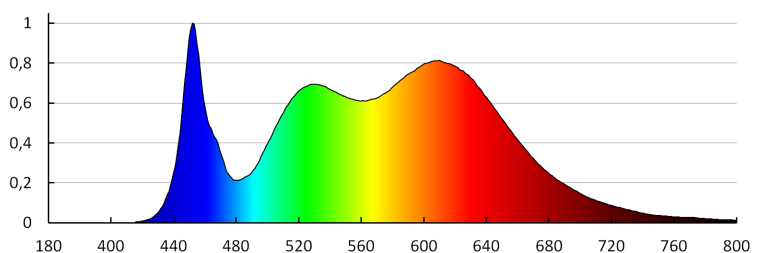

Тегло на кашон [kg]: 7.51

Ширина на кашон [см]: 34.5

Височина на кашон [см]: 28

Дължина на кашон [см]: 51

Вместимост на кашон [m³]: 0.049266

ДОПЪЛНИТЕЛНА ИНФОРМАЦИЯ:

- 3-годишна Гаранция при спазване на гаранционните условия, достъпни в уебсайта