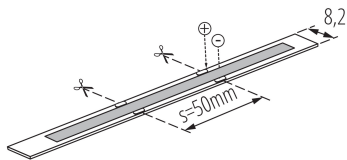

LED лента

Вид присъединение: свободни краища на кабелите

Степен на защита IP: 65

Възможност за срязване на LED лентите на сегменти [см]:
5

Клас на енергийна ефективност: F

ЛОГИСТИЧНИ ДАННИ:

Мерна единица: брой

Как е опаковано: 25

Количество бройки в междинна опаковка: 25

Количество бройки в сборна опаковка: 50

Единично нето тегло [g]: 108

Грамаж [g]: 150.2

Бруто тегло на един брой [g]: 128

Дължина на единична опаковка [см]: 1

Ширина на единична опаковка [см]: 21.2

Височина на единична опаковка [см]: 23.5

Тегло на кашон [kg]: 7.51

Ширина на кашон [см]: 34.5

Височина на кашон [см]: 28

Дължина на кашон [см]: 51

Вместимост на кашон [m³]: 0.049266

ДОПЪЛНИТЕЛНА ИНФОРМАЦИЯ:

- 3-годишна Гаранция при спазване на гаранционните условия, достъпни в уебсайта