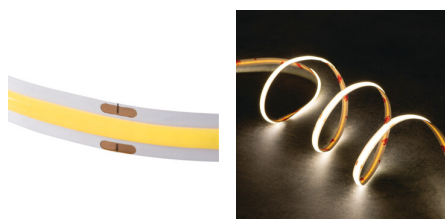

33369 LCOB 10W/M 24 IP65-NW

LED лента

5905339333698

24V

LCOB 10W/M 24 IP65

LED лентата Kanlux LCOB 24V е уникално решение за осветление. Има много висока светлинна ефективност и 3 години гаранция. Уникалната му характеристика е, че свети докрай - няма по-светли или по-тъмни участъци върху него, няма видими светлинни точки. Лентата Kanlux LCOB излъчва равномерна светлина независимо от дълбочината на профила и прозрачността на разсейвателя. 24V версията на лентата позволява да се използват по-дълги части с едно захранване без загуба на луминесценция. Предлагат се две версии на лентата: със степен на защита IP65 или IP00.