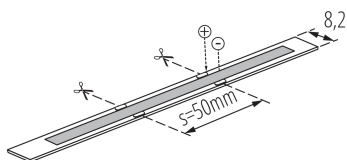

### LED лента

24V

LED лентата Kanlux LCOB 24V е уникално решение за осветление. Има много висока светлинна ефективност и 3 години гаранция. Уникалната му характеристика е, че свети докрай - няма по-светли или по-тъмни участъци върху него, няма видими светлинни точки. Лентата Kanlux LCOB излъчва равномерна светлина независимо от дълбочината на профила и прозрачността на разсейвателя. 24V версията на лентата позволява да се използват по-дълги части с едно захранване без загуба на луминесценция. Предлагат се две версии на лентата: със степен на защита IP65 или IP00.

#### ОБЩИ ДАННИ:

Място на приложение: на закрито

Минимално разстояние от осветявания обект : 0,1m

Дължина [mm]: 5000

Широчина [mm]: 8.2

Височина [mm]: 5000

Дълбочина [mm]: 2

Съдържание на живак в лампата [mg] : 0

#### ТЕХНИЧЕСКИ ДАННИ:

Номинално напрежение [V]: 24 DC

Номинална мощност [W]: 1m = 10

Категория на защита от токов удар : III

Вид диод: LED COB

Светлинен поток [lm]: 1m = 920

Полезния светлинен поток на светлинния източник Фусе [LM]: 0,5m=460