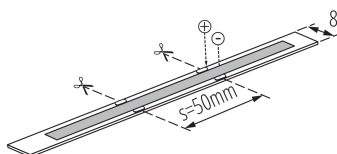

LED лента

Вид присъединение: свободни краища на кабелите

Степен на защита IP: 00

Възможност за срязване на LED лентите на сегменти [см]:

5

Клас на енергийна ефективност: F

ЛОГИСТИЧНИ ДАННИ:

Мерна единица: брой

Как е опаковано: 25

Количество бройки в междинна опаковка: 25

Количество бройки в сборна опаковка: 50

Единично нето тегло [g]: 88

Грамаж [g]: 159.6

Бруто тегло на един брой [g]: 104

Дължина на единична опаковка [см]: 21

Ширина на единична опаковка [см]: 1

Височина на единична опаковка [см]: 23.5

Тегло на кашон [kg]: 7.98

Ширина на кашон [см]: 34.5

Височина на кашон [см]: 28

Дължина на кашон [см]: 51

Вместимост на кашон [m³]: 0.049266

ДОПЪЛНИТЕЛНА ИНФОРМАЦИЯ:

- 3-годишна Гаранция при спазване на гаранционните условия, достъпни в уебсайта