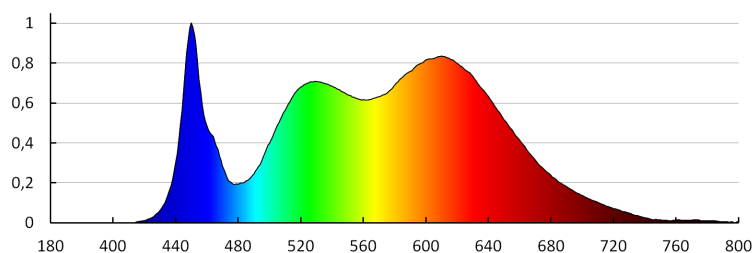

ДОПЪЛНИТЕЛНА ИНФОРМАЦИЯ:

- 3-годишна Гаранция при спазване на гаранционните условия, достъпни в уебсайта