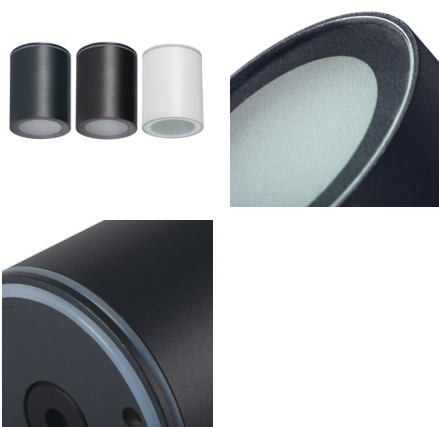

Точково таванно осветително тяло

IP
65

KANLUX AQILO е първото ни осветително тяло за повърхностен монтаж с толкова висока степен на защита - IP65. Характеризира се със семпла стилистика и се предлага в три цвята: бял, черен и графитен. Високата херметичност е предназначена за помещения, където лампите са изложени на повишена влажност и риск от наводняване с вода, напр. баня и кухня и за използване във външни части на къщата като тераси, балкони или покрити входи.

ОБЩИ ДАННИ:

Цвят: графитен

Място на монтаж: за монтаж върху таван

Място на приложение: на закрито и на открито

Минимално разстояние от осветявания обект: 0,5m

Височина [mm]: 90

Диаметър [mm]: 70

ТЕХНИЧЕСКИ ДАННИ:

Цокъл: GU10

Обхват на околната температура, на която може да бъде изложен продуктът [°C]: -20÷35

Материал на корпуса: сплав на алуминий

Вид присъединение: клеморед с винтови клеми

Степен на защита IP: 65

Точково таванно осветително тяло

KANLUX S.A. (kat 33362) AQILO IP65 DSO-GR + IQ-LED / LDC (Polar)

Luminaire: KANLUX S.A. (kat 33362) AQILO IP65 DSO-GR + IQ-LED
Lamps: 1 x IQ-LED GU10 6,5W/WW