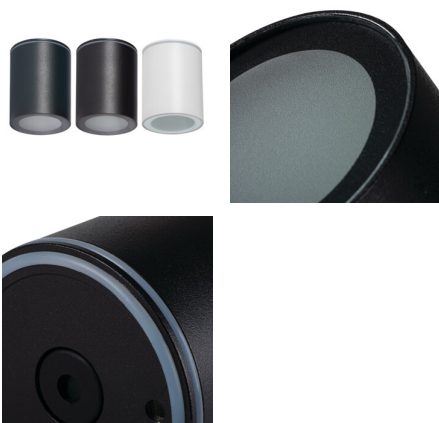

Точково таванно осветително тяло

IP
65

KANLUX AQILO е първото ни осветително тяло за повърхностен монтаж с толкова висока степен на защита - IP65. Характеризира се със семпла стилистика и се предлага в три цвята: бял, черен и графитен. Високата херметичност е предназначена за помещения, където лампите са изложени на повишена влажност и риск от наводняване с вода, напр. баня и кухня и за използване във външни части на къщата като тераси, балкони или покрити входи.

ОБЩИ ДАННИ:

Цвят: черен

Място на монтаж: за монтаж върху таван

Място на приложение: на закрито и на открито

Минимално разстояние от осветявания обект: 0,5m

Височина [mm]: 90

Диаметър [mm]: 70

ТЕХНИЧЕСКИ ДАННИ:

Цокъл: GU10

Обхват на околната температура, на която може да бъде изложен продуктът [°C]: -20÷35

Материал на корпуса: сплав на алуминий

Вид присъединение: клеморед с винтови клеми

Степен на защита IP: 65

Точково таванно осветително тяло

KANLUX S.A. (kat 33361) AQILO IP65 DSO-B + IQ-LED / LDC (Polar)

Luminaire: KANLUX S.A. (kat 33361) AQILO IP65 DSO-B + IQ-LED
Lamps: 1 x IQ-LED GU10 6,5W-1W