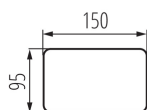

Точково таванно осветително тяло

DESIGN
unique

Kanlux TUBE0 ES са монтирани на повърхността осветителни тела, които ни позволяват да насочваме светлината във всяка посока благодарение на двусното регулиране. Това е правилният, който се характеризира с над средна естетика и отлична изработка. В допълнение, тези осветителни тела ще бъдат оборудвани с елегантни и ефективни светлинни източници ES-111. Kanlux TUBE0 ES ще се използва в сервизни помещения - като шоуруми или бутици, но и в нашите домове. Тук трябва да се подчертае уникалната форма (заоблени ъгли), което добавя финост към рамката. Осветителните тела се предлагат в два цвята - матово бяло и черно.

ОБЩИ ДАННИ:

Цвят: черен

Място на монтаж: за монтаж върху таван

Място на приложение: на закрито

Минимално разстояние от осветявания обект: 0,5m

Сменяем източник на светлина: да

Продуктът не е подходящ за прикриване с

термоизолационен материал: да

източник на светлина включен в комплекта: не

Дължина [mm]: 150

Широчина [mm]: 150

Височина [mm]: 95

ТЕХНИЧЕСКИ ДАННИ:

Номинално напрежение [V]: 220-240 AC

Номинална честота [Hz]: 50

Максимална мощност [W]: max 25

Категория на защита от токов удар: II

Източник на светлина: ES-111

Цокъл: GU10

Обхват на околната температура, на която може да

бъде изложен продуктът [°C]: 5÷25

Осветителното тяло е пригодено за източници на

светлина от енергиен клас: A++, A+, A

Материал на корпуса: сплав на алуминий

Вид присъединение: клеморед с винтови клеми

Обхват на напречните сечения на използваните кабели [mm²): 0,75÷1,5

Ъглова настройка на осветителното тяло: в две оси

Ъглова настройка на осветителното тяло [°]: 20/20

Степен на защита IP: 20