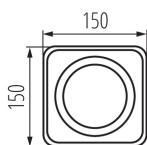

Точково таванно осветително тяло

DESIGN
unique

Kanlux TUBE0 ES са монтирани на повърхността осветителни тела, които ни позволяват да насочваме светлината във всяка посока благодарение на двусното регулиране. Това е правилният, който се характеризира с над средна естетика и отлична изработка. В допълнение, тези осветителни тела ще бъдат оборудвани с елегантни и ефективни светлинни източници ES-111. Kanlux TUBE0 ES ще се използва в сервизни помещения - като шоуруми или бутици, но и в нашите домове. Тук трябва да се подчертае уникалната форма (заоблени ъгли), което добавя финост към рамката. Осветителните тела се предлагат в два цвята - матово бяло и черно.

ОБЩИ ДАННИ:

Цвят: черен

Място на монтаж: за монтаж върху таван

Място на приложение: на закрито

Минимално разстояние от осветявания обект: 0,5m

Сменяем източник на светлина: да

Продуктът не е подходящ за прикриване с

термоизолационен материал: да

източник на светлина включен в комплекта: не

Дължина [mm]: 150

Широчина [mm]: 150

Височина [mm]: 95

ТЕХНИЧЕСКИ ДАННИ:

Номинално напрежение [V]: 220-240 AC

Номинална честота [Hz]: 50

Максимална мощност [W]: max 25

Категория на защита от токов удар: II

Източник на светлина: ES-111

Цокъл: GU10

Обхват на околната температура, на която може да

бъде изложен продуктът [°C]: 5÷25

Осветителното тяло е пригодено за източници на

светлина от енергиен клас: A++, A+, A

Материал на корпуса: сплав на алуминий

Вид присъединение: клеморед с винтови клеми

Обхват на напречните сечения на използваните кабели [mm²): 0,75÷1,5

Ъглова настройка на осветителното тяло: в две оси

Ъглова настройка на осветителното тяло [°]: 20/20

Степен на защита IP: 20