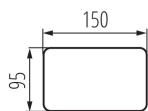

33271 TUBE0 ES 50-B

Точково таванно осветително тяло

5905339332714

DESIGN
unique

Kanlux TUBE0 ES са монтирани на повърхността осветителни тела, които ни позволяват да насочваме светлината във всяка посока благодарение на двусното регулиране. Това е правилният, който се характеризира с над средна естетика и отлична изработка. В допълнение, тези осветителни тела ще бъдат оборудвани с елегантни и ефективни светлинни източници ES-111. Kanlux TUBE0 ES ще се използва в сервизни помещения - като шоуруми или бутици, но и в нашите домове. Тук трябва да се подчертае уникалната форма (заоблени ъгли), което добавя финост към рамката. Осветителните тела се предлагат в два цвята - матово бяло и черно.

ПАРАМЕТРИ НА ПРОДУКТА:

Цвят: черен

Място на монтаж: за монтаж върху таван

Място на приложение: на закрито

Минимално разстояние от осветявания обект: 0,5m

Продуктът не е подходящ за прикриване с

термоизолационен материал: да

източник на светлина включен в комплекта: не

Дължина [mm]: 150

Широчина [mm]: 150

Височина [mm]: 95

Номинално напрежение [V]: 220-240 AC

Номинална честота [Hz]: 50

Максимална мощност [W]: max 25

Категория на защита от токов удар: II

Източник на светлина: ES-111

Цокъл: GU10

Обхват на околната температура, на която може да

бъде изложен продуктът [°C]: 5÷25

Материал на корпуса: сплав на алуминий

Вид присъединение: клеморед с винтови клеми

Обхват на напречните сечения на използваните кабели

[mm²): 0,75÷1,5

Ъглова настройка на осветителното тяло: в две оси

Ъглова настройка на осветителното тяло [°]: 20/20

Степен на защита IP: 20

ЛОГИСТИЧНИ ДАННИ:

Как е опаковано: 20

Количество бройки в междинна опаковка: 1

Количество бройки в сборна опаковка: 20

Единично нето тегло [g]: 738

Грамаж [g]: 835

Дължина на единична опаковка [cm]: 15.5

Ширина на единична опаковка [cm]: 15.5

Височина на единична опаковка [cm]: 10

Тегло на кашон [kg]: 16.7