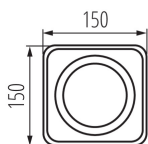

33271 TUBE0 ES 50-B

Точково таванно осветително тяло

5905339332714

DESIGN
unique

Kanlux TUBE0 ES са монтирани на повърхността осветителни тела, които ни позволяват да насочваме светлината във всяка посока благодарение на двусното регулиране. Това е правилният, който се характеризира с над средна естетика и отлична изработка. В допълнение, тези осветителни тела ще бъдат оборудвани с елегантни и ефективни светлинни източници ES-111. Kanlux TUBE0 ES ще се използва в сервизни помещения - като шоуруми или бутици, но и в нашите домове. Тук трябва да се подчертае уникалната форма (заоблени ъгли), което добавя финост към рамката. Осветителните тела се предлагат в два цвята - матово бяло и черно.

ПАРАМЕТРИ НА ПРОДУКТА:

Цвят: черен

Място на монтаж: за монтаж върху таван

Място на приложение: на закрито

Минимално разстояние от осветявания обект: 0,5m

Продуктът не е подходящ за прикриване с

термоизолационен материал: да

източник на светлина включен в комплекта: не

Дължина [mm]: 150

Широчина [mm]: 150

Височина [mm]: 95

Номинално напрежение [V]: 220-240 AC

Номинална честота [Hz]: 50

Максимална мощност [W]: max 25

Категория на защита от токов удар: II

Източник на светлина: ES-111

Цокъл: GU10

Обхват на околната температура, на която може да

бъде изложен продуктът [°C]: 5÷25

Материал на корпуса: сплав на алуминий

Вид присъединение: клеморед с винтови клеми

Обхват на напречните сечения на използваните кабели

[mm²): 0,75÷1,5

Ъглова настройка на осветителното тяло: в две оси

Ъглова настройка на осветителното тяло [°]: 20/20

Степен на защита IP: 20

ЛОГИСТИЧНИ ДАННИ:

Как е опаковано: 20

Количество бройки в междинна опаковка: 1

Количество бройки в сборна опаковка: 20

Единично нето тегло [g]: 738

Грамаж [g]: 835

Дължина на единична опаковка [cm]: 15.5

Ширина на единична опаковка [cm]: 15.5

Височина на единична опаковка [cm]: 10

Тегло на кашон [kg]: 16.7