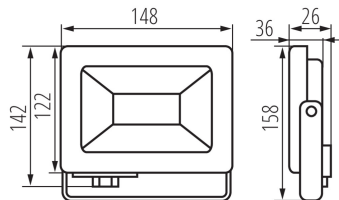

33202 ANTEM LED 30W-NW B

LED осветител