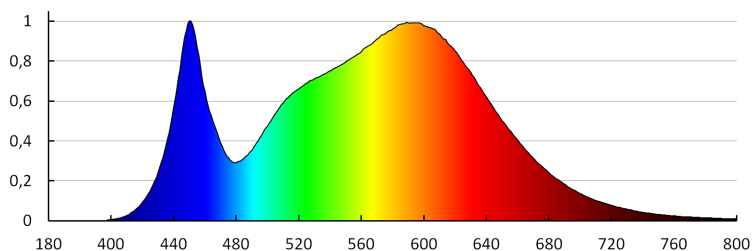

Материал на рамото: метал

Вид присъединение: клеморед с винтови клеми

Обхват на напречните сечения на използваните кабели

[mm²): 1-1,5

Време за загряване на лампата [s] : ≤1

Време за пускане на лампата [s] : ≤0,5

Осветително тяло, подвижно във вертикална равнина [°] :
180

Степен на защита IP: 65