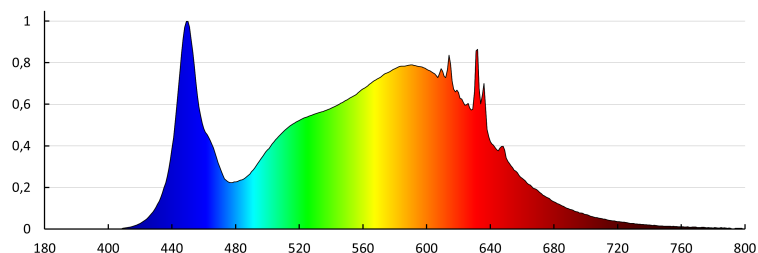

LED панел за скрит монтаж

Вид присъединение: самозаклучващи се клемми

Време за загряване на лампата [s]: ≤ 1

Време за пускане на лампата [s]: $\leq 0,5$

Степен на защита IP: 20

ДОПЪЛНИТЕЛНА ИНФОРМАЦИЯ:

- 5-годишна Гаранция при спазване на гаранционните условия, достъпни в уебсайта