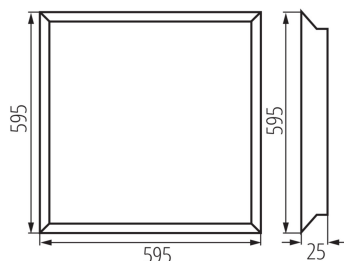

LED панел за скрит монтаж

Kanlux BLINGO LED са панели с подсветка. Снабдени са с разклонителна кутия с бърза връзка, която позволява свързване на панелите помежду си, а също така ускорява монтажа им. В новите модели на добре познатите панели Kanlux BLINGO LED сме въвели интегрирано захранване, благодарение на което можем да ги поставим в подходящата рамка Kanlux ADTR и да извършим повърхностен монтаж на панелите.

ОБЩИ ДАННИ:

Цвят: бял

Място на монтаж: за вграждане в таван

Място на приложение: на закрито

Минимално разстояние от осветявания обект: 0,5m

Възможност за използване с димер: не

Продуктът не е подходящ за прикриване с термоизолационен материал: да

Захранващо устройство, включено в комплекта: да

Дължина [mm]: 595

Широчина [mm]: 595

Височина [mm]: 25

Интегриран LED източник на светлина: да

ТЕХНИЧЕСКИ ДАННИ:

Номинално напрежение [V]: 220-240 AC

Номинална честота [Hz]: 50

Максимална мощност [W]: 38

Категория на защита от токов удар: I

Материал на дифузера: PS

Вид диод: LED SMD

Светлинен поток на осветителното тяло [lm]: 5400

Цвят на светлината: бяла

Корелираната цветна температура [K]: 4000

Устойчивост на цвета в елипсите на Макадам: ≤6

Индекс на цвето предаване: 80

Експлоатационен срок на лампата [h]: 50000

Брой цикли вкл. / изкл.: ≥50000

Ъгъл на светене [°]: 115

Светлинна ефективност на лампата [lm/W]: 142

Обхват на околната температура, на която може да бъде изложен продуктът [°C]: 5÷25

Материал на корпуса: желязо

Материал на панела/на рамката: желязо