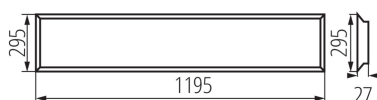

LED панел за скрит монтаж

Kanlux BLINGO LED са панели с подсветка. Снабдени са с разклонителна кутия с бърза връзка, която позволява свързване на панелите помежду си, а също така ускорява монтажа им. В новите модели на добре познатите панели Kanlux BLINGO LED сме въвели интегрирано захранване, благодарение на което можем да ги поставим в подходящата рамка Kanlux ADTR и да извършим повърхностен монтаж на панелите.

ОБЩИ ДАННИ:

Цвят: бял

Място на монтаж: за вграждане в таван

Място на приложение: на закрито

Минимално разстояние от осветявания обект: 0,5m

Възможност за използване с димер: не

Продуктът не е подходящ за прикриване с термоизолационен материал: да

Захранващо устройство, включено в комплекта: да

Дължина [mm]: 1195

Широчина [mm]: 295

Височина [mm]: 27

Интегриран LED източник на светлина: да

ТЕХНИЧЕСКИ ДАННИ:

Номинално напрежение [V]: 220-240 AC

Номинална честота [Hz]: 50

Максимална мощност [W]: 38

Категория на защита от токов удар: I

Материал на дифузера: PS

Вид диод: LED SMD

Светлинен поток на осветителното тяло [lm]: 4560

Цвят на светлината: бяла

Корелираната цветна температура [K]: 4000

Устойчивост на цвета в елипсите на Макадам: ≤6

Индекс на цвето предаване: 80

Експлоатационен срок на лампата [h]: 50000

Брой цикли вкл. / изкл.: ≥50000

Ъгъл на светене [°]: 115

Светлинна ефективност на лампата [lm/W]: 120

Обхват на околната температура, на която може да бъде изложен продуктът [°C]: 5÷25

Материал на корпуса: желязо

Материал на панела/на рамката: желязо