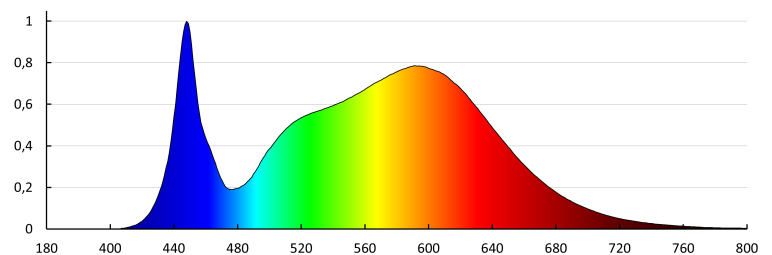

LED панел за скрит монтаж

Вид присъединение: самозаклучващи се клемми

Време за загряване на лампата [s]: ≤1

Време за пускане на лампата [s]: ≤0,5

Степен на защита IP: 20

ДОПЪЛНИТЕЛНА ИНФОРМАЦИЯ:

- 5-годишна Гаранция при спазване на гаранционните условия, достъпни в уебсайта