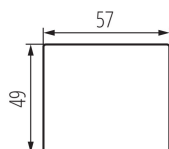

32980 DOMO 01-0020-043

Key for the two-pole switch

5905339329806

ОБЩИ ДАННИ:

Цвят: сребърен
Дължина [mm]: 57
Широчина [mm]: 15
Височина [mm]: 49

ТЕХНИЧЕСКИ ДАННИ:

Пластмаса: PC

ЛОГИСТИЧНИ ДАННИ:

Как е опаковано: 20
Количество бройки в междинна опаковка: 20
Количество бройки в сборна опаковка: 240
Единично нето тегло [g]: 11
Грамаж [g]: 17.38
Дължина на единична опаковка [cm]: 15
Ширина на единична опаковка [cm]: 1.5
Височина на единична опаковка [cm]: 12
Тегло на кашон [kg]: 4.1712
Ширина на кашон [cm]: 23
Височина на кашон [cm]: 32
Дължина на кашон [cm]: 43
Вместимост на кашон [m³]: 0.031648