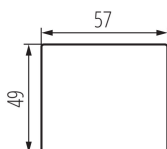

32979 DOMO 01-0020-041

Key for the two-pole switch

5905339329790

ОБЩИ ДАННИ:

Цвят: графитен
Дължина [mm]: 57
Широчина [mm]: 15
Височина [mm]: 49

ТЕХНИЧЕСКИ ДАННИ:

Пластмаса: PC

ЛОГИСТИЧНИ ДАННИ:

Как е опаковано: 20
Количество бройки в междинна опаковка: 20
Количество бройки в сборна опаковка: 240
Единично нето тегло [g]: 11
Грамаж [g]: 7.1
Дължина на единична опаковка [cm]: 15
Ширина на единична опаковка [cm]: 1.5
Височина на единична опаковка [cm]: 12
Тегло на кашон [kg]: 1.704
Ширина на кашон [cm]: 23
Височина на кашон [cm]: 32
Дължина на кашон [cm]: 43
Вместимост на кашон [m³]: 0.031648