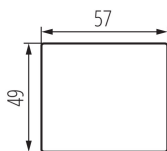

**32963** LOGI 02-0020-043

Key for the two-pole switch

5905339329639

**ОБЩИ ДАННИ:**

Цвят: сребърен  
Дължина [mm]: 57  
Широчина [mm]: 15  
Височина [mm]: 49

**ТЕХНИЧЕСКИ ДАННИ:**

Пластмаса: ABS

**ЛОГИСТИЧНИ ДАННИ:**

Как е опаковано: 20  
Количество бройки в междинна опаковка: 20  
Количество бройки в сборна опаковка: 240  
Единично нето тегло [g]: 9  
Грамаж [g]: 15.17  
Дължина на единична опаковка [cm]: 15  
Ширина на единична опаковка [cm]: 1.5  
Височина на единична опаковка [cm]: 12  
Тегло на кашон [kg]: 3.6408  
Ширина на кашон [cm]: 23  
Височина на кашон [cm]: 32  
Дължина на кашон [cm]: 43  
Вместимост на кашон [m<sup>3</sup>]: 0.031648