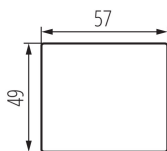

32962 LOGI 02-0020-041

Key for the two-pole switch

5905339329622

ОБЩИ ДАННИ:

Цвят: графитен
Дължина [mm]: 57
Широчина [mm]: 15
Височина [mm]: 49

ТЕХНИЧЕСКИ ДАННИ:

Пластмаса: ABS

ЛОГИСТИЧНИ ДАННИ:

Как е опаковано: 20
Количество бройки в междинна опаковка: 20
Количество бройки в сборна опаковка: 240
Единично нето тегло [g]: 9
Грамаж [g]: 15.17
Дължина на единична опаковка [cm]: 15
Ширина на единична опаковка [cm]: 1.5
Височина на единична опаковка [cm]: 12
Тегло на кашон [kg]: 3.6408
Ширина на кашон [cm]: 23
Височина на кашон [cm]: 32
Дължина на кашон [cm]: 43
Вместимост на кашон [m³]: 0.031648