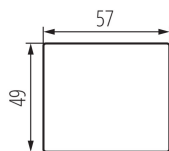

**32961** LOGI 02-0020-003

Key for the two-pole switch

5905339329615

**ОБЩИ ДАННИ:**

Цвят: кремав

Дължина [mm]: 57

Широчина [mm]: 15

Височина [mm]: 49

**ТЕХНИЧЕСКИ ДАННИ:**

Пластмаса: ABS

**ЛОГИСТИЧНИ ДАННИ:**

Как е опаковано: 20

Количество бройки в междинна опаковка: 20

Количество бройки в сборна опаковка: 240

Единично нето тегло [g]: 9

Грамаж [g]: 15.46

Дължина на единична опаковка [cm]: 15

Ширина на единична опаковка [cm]: 1.5

Височина на единична опаковка [cm]: 12

Тегло на кашон [kg]: 3.7104

Ширина на кашон [cm]: 23

Височина на кашон [cm]: 32

Дължина на кашон [cm]: 43

Вместимост на кашон [m<sup>3</sup>]: 0.031648