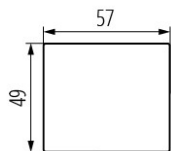

32960 LOGI 02-0020-002

Key for the two-pole switch

5905339329608

ОБЩИ ДАННИ:

Цвят: бял

Дължина [mm]: 57

Широчина [mm]: 15

Височина [mm]: 49

ТЕХНИЧЕСКИ ДАННИ:

Пластмаса: ABS

ЛОГИСТИЧНИ ДАННИ:

Как е опаковано: 20

Количество бройки в междинна опаковка: 20

Количество бройки в сборна опаковка: 240

Единично нето тегло [g]: 9

Грамаж [g]: 15.04

Дължина на единична опаковка [cm]: 15

Ширина на единична опаковка [cm]: 1.5

Височина на единична опаковка [cm]: 12

Тегло на кашон [kg]: 3.6096

Ширина на кашон [cm]: 23

Височина на кашон [cm]: 32

Дължина на кашон [cm]: 43

Вместимост на кашон [m³]: 0.031648