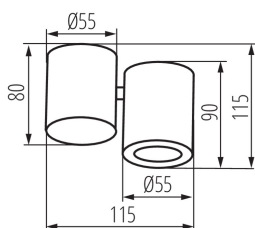

Точково таванно осветително тяло

HIGH
quality
finish

DESIGN
unique

ОБЩИ ДАННИ:

Цвят: черен

Място на монтаж: за монтаж върху таван

Място на приложение: на закрито

Минимално разстояние от осветявания обект: 0,5m

Максимална мощност [W]: max 10

Категория на защита от токов удар: I

Източник на светлина: PAR16

Цокъл: GU10

Обхват на околната температура, на която може да бъде изложен продуктът [°C]: 5÷25

Осветителното тяло е пригодено за източници на светлина от енергиен клас: A++, A+, A

Материал на корпуса: сплав на алуминий

Вид присъединение: клеморед с винтови клеми

Обхват на напречните сечения на използваните кабели [mm²]: 0,75÷1,5

Осветително тяло, подвижно във вертикална равнина [°]: 60