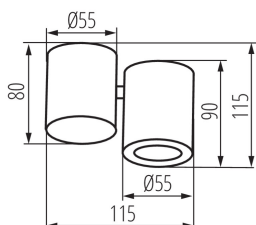

32950 BLURRO GU10 CO-B

Точково таванно осветително тяло

5905339329509

HIGH
quality
finish

DESIGN
unique

Kanlux BLURRO са точкови лампи за таван. Необичайният дизайн на тези осветителни тела може успешно да се използва в много стаи в дома. Безплатното регулиране на посоката на светлинния лъч е тяхното допълнително предимство. Можем да изберем лампа с една или две точки светлина. Формата им е измамно проста, но със сигурност не е скучна. Kanlux BLURRO успешно ще освети дневната, кухнята, но и залата. В по-големи помещения успешно ще комбинираме няколко осветителни тела.

ПАРАМЕТРИ НА ПРОДУКТА:

Цвят: черен

Място на монтаж: за монтаж върху таван

Място на приложение: на закрито

Минимално разстояние от осветявания обект: 0,5m

Продуктът не е подходящ за прикриване с термоизолационен материал: да

Източник на светлина включен в комплекта: не

Номинално напрежение [V]: 220-240 AC

Номинална честота [Hz]: 50

Максимална мощност [W]: max 10

Категория на защита от токов удар: I

Източник на светлина: PAR16

Цокъл: GU10

Обхват на околната температура, на която може да бъде изложен продуктът [°C]: 5÷25

Материал на корпуса: сплав на алуминий

Вид присъединение: клеморед с винтови клеми

Обхват на напречните сечения на използваните кабели [mm²]: 0,75÷1,5

Осветително тяло, подвижно във вертикална равнина [°]: 60

Ъглова настройка на осветителното тяло: в една ос

Степен на защита IP: 20

ЛОГИСТИЧНИ ДАННИ:

Как е опаковано: 20

Количество бройки в междинна опаковка: 1

Количество бройки в сборна опаковка: 20

Единично нето тегло [g]: 305

Грамаж [g]: 371.5

Дължина на единична опаковка [cm]: 13

Ширина на единична опаковка [cm]: 6.5

Височина на единична опаковка [cm]: 12

Тегло на кашон [kg]: 7.43

Ширина на кашон [cm]: 27

Височина на кашон [cm]: 26.5

Дължина на кашон [cm]: 35

Вместимост на кашон [m³]: 0.025043