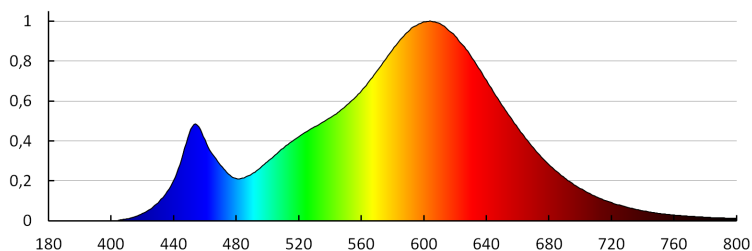

LED източник на светлина

Формата на светлинния източник: spot

ЛОГИСТИЧНИ ДАННИ:

Мерна единица: брой

Как е опаковано: 10

Количество бройки в междинна опаковка: 10

Количество бройки в сборна опаковка: 200

Единично нето тегло [g]: 18

Грамаж [g]: 27.4

Бруто тегло на един брой [g]: 26

Дължина на единична опаковка [cm]: 5

Ширина на единична опаковка [cm]: 5

Височина на единична опаковка [cm]: 6

Тегло на кашон [kg]: 5.48

Ширина на кашон [cm]: 28

Височина на кашон [cm]: 26

Дължина на кашон [cm]: 53

Вместимост на кашон [m³]: 0.038584