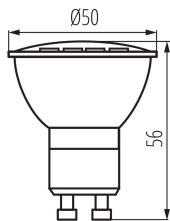

31233 GU10 6W-WW LED

LED източник на светлина

8595665312336

ОБЩИ ДАННИ:

Цвят: бял

Възможност за използване с димер: не

Височина [mm]: 56

Диаметър [mm]: 50

Дълбочина [mm]: 50

Съдържание на живак: не

ТЕХНИЧЕСКИ ДАННИ:

Номинално напрежение [V]: 220-240 AC

Номинална честота [Hz]: 50

Номинална мощност [W]: 6

Материал на дифузера: пластмаса

Източник на светлина: PAR16

Вид диод: LED SMD

Сумарния обявен светлинен поток [lm]: 520

Полезния светлинен поток на светлинния източник Fuse [LM]: 430

Полезния светлинен поток на светлинния източник Fuse [LM]: w szerokim stożku (120°)

Тегло на кашон [kg]: 5.48

Ширина на кашон [cm]: 28

Височина на кашон [cm]: 26

Дължина на кашон [cm]: 53

Вместимост на кашон [m³]: 0.038584

MILEDO (kat 31233) GU10 6W-WW LED / LDC (Polar)

Luminaire: MILEDO (kat 31233) GU10 6W-WW LED
Lamps: 1 x GU10 6W-WW LED