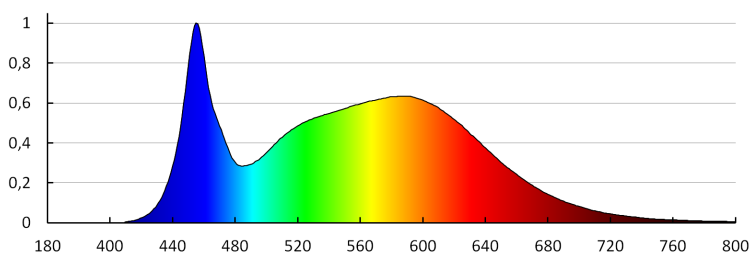

LED източник на светлина

Формата на светлинния източник: spot

ЛОГИСТИЧНИ ДАННИ:

Мерна единица: брой

Как е опаковано: 10

Количество бройки в междинна опаковка: 10

Количество бройки в сборна опаковка: 200

Единично нето тегло [g]: 18

Грамаж [g]: 27.4

Бруто тегло на един брой [g]: 25

Дължина на единична опаковка [cm]: 5

Ширина на единична опаковка [cm]: 5

Височина на единична опаковка [cm]: 6

Тегло на кашон [kg]: 5.48

Ширина на кашон [cm]: 28

Височина на кашон [cm]: 26

Дължина на кашон [cm]: 53

Вместимост на кашон [m³]: 0.038584