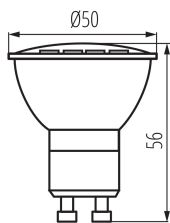

31232 GU10 4W-CW LED

LED източник на светлина

8595665312329

ОБЩИ ДАННИ:

Цвят: бял

Възможност за използване с димер: не

Височина [mm]: 56

Диаметър [mm]: 50

Дълбочина [mm]: 50

Съдържание на живак: не

ТЕХНИЧЕСКИ ДАННИ:

Номинално напрежение [V]: 220-240 AC

Номинална честота [Hz]: 50

Номинална мощност [W]: 4

Материал на дифузера: пластмаса

Източник на светлина: PAR16

Вид диод: LED SMD

Сумарния обявен светлинен поток [lm]: 380

Полезния светлинен поток на светлинния източник Fuse [LM]: 320

Полезния светлинен поток на светлинния източник Fuse [LM]: w szerokim stożku (120°)

Тегло на кашон [kg]: 5.48

Ширина на кашон [cm]: 28

Височина на кашон [cm]: 26

Дължина на кашон [cm]: 53

Вместимост на кашон [m³]: 0.038584

MILEDO (kat 31232) GU10 4W-CW LED / LDC (Polar)

Luminaire: MILEDO (kat 31232) GU10 4W-CW LED
Lamps: 1 x GU10 4W-CW LED