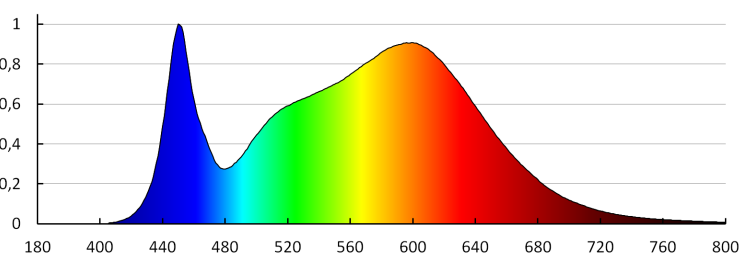

ДОПЪЛНИТЕЛНА ИНФОРМАЦИЯ:

- 5-годишна Гаранция при спазване на гаранционните условия, достъпни в уебсайта