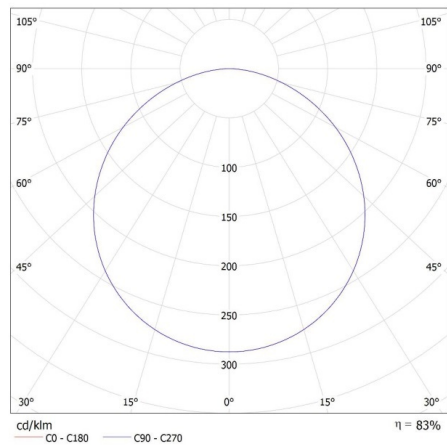

29819 BLINGO R 36W 12030 NW

LED панел за скрит монтаж

KANLUX S.A. (kat 29819) BLINGO R 36W 12030 NW / LDC (Polar)

Date of issue: 27.03.2025, 12:42

Запазва се правото за въвеждане на технически промени. Данните, съдържащи се в този материал, не са правно обвързващи.

Фотометрия: резултати, получени по време на изпитване на дадения екземпляр.

Kanlux S.A. ul. Objazdowa 1-3, 41-922 Radzionków, Poland kanlux@kanlux.com