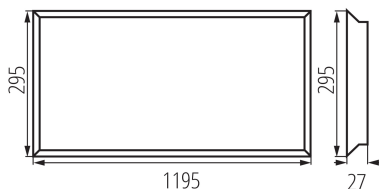

LED панел за скрит монтаж