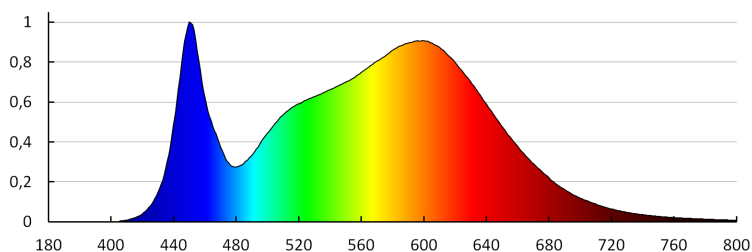

LED панел за скрит монтаж

Обхват на околната температура, на която може да бъде изложен продуктът [°C]: 5÷25

Материал на корпуса: желязо

Материал на панела/на рамката: желязо

Вид присъединение: самозаклучващи се клеми

Време за загряване на лампата [s]: ≤1

Време за пускане на лампата [s]: ≤0,5

Степен на защита IP: 20

ДОПЪЛНИТЕЛНА ИНФОРМАЦИЯ:

- 5-годишна Гаранция при спазване на гаранционните условия, достъпни в уебсайта