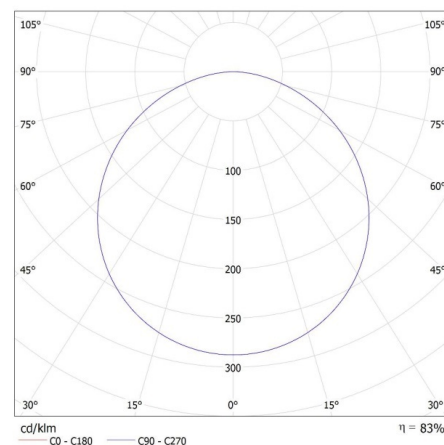

KANLUX S.A. (kat 29819) BLINGO R 36W 12030 NW / LDC (Polar)

Date of issue: 27.03.2025, 12:42

Запазва се правото за въвеждане на технически промени. Данните, съдържащи се в този материал, не са правно обвързващи.

Фотометрия: резултати, получени по време на изпитване на дадения екземпляр.

Kanlux S.A. ul. Objazdowa 1-3, 41-922 Radzionków, Poland kanlux@kanlux.com