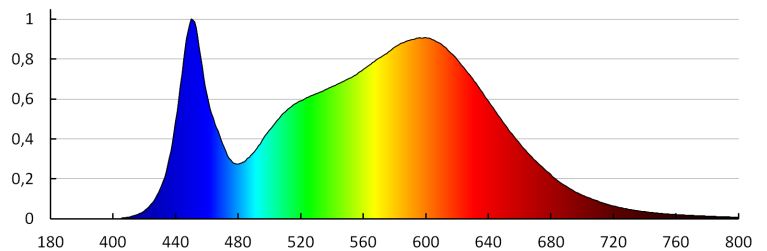

LED панел за скрит монтаж

Количество бройки в междинна опаковка: 1

Количество бройки в сборна опаковка: 5

Единично нето тегло [g]: 1444

Грамаж [g]: 1980

Дължина на единична опаковка [cm]: 123

Ширина на единична опаковка [cm]: 3

Височина на единична опаковка [cm]: 30.5

Тегло на кашон [kg]: 9.9

Ширина на кашон [cm]: 18.5

Височина на кашон [cm]: 33

Дължина на кашон [cm]: 126

Вместимост на кашон [m³]: 0.076923

ДОПЪЛНИТЕЛНА ИНФОРМАЦИЯ:

- 5-годишна Гаранция при спазване на гаранционните условия, достъпни в уебсайта