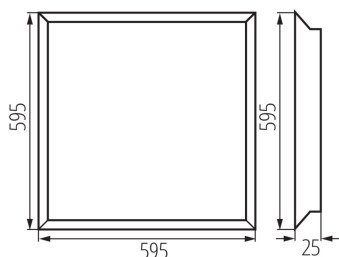

LED панел за скрит монтаж

Kanlux BLINGO LED са панели с подсветка. Снабдени са с разклонителна кутия с бърза връзка, която позволява свързване на панелите помежду си, а също така ускорява монтажа им. В новите модели на добре познатите панели Kanlux BLINGO LED сме въвели интегрирано захранване, благодарение на което можем да ги поставим в подходящата рамка Kanlux ADTR и да извършим повърхностен монтаж на панелите.

ОБЩИ ДАННИ:

Цвят: бял

Място на монтаж: за вграждане в таван

Място на приложение: на закрито

Минимално разстояние от осветявания обект: 0,5m

Възможност за използване с димер: не

Продуктът не е подходящ за прикриване с термоизолационен материал: да

Захранващо устройство, включено в комплекта: да

Дължина [mm]: 595

Широчина [mm]: 595

Височина [mm]: 25

Интегриран LED източник на светлина: да

ТЕХНИЧЕСКИ ДАННИ:

Номинално напрежение [V]: 220-240 AC

Номинална честота [Hz]: 50

Максимална мощност [W]: 36

Категория на защита от токов удар: I

Материал на дифузера: PS

Вид диод: LED SMD

Светлинен поток на осветителното тяло [lm]: 3800

Цвят на светлината: бяла

Корелираната цветна температура [K]: 4000

Устойчивост на цвета в елипсите на Макадам: ≤6

Индекс на цвето предаване: 80

Експлоатационен срок на лампата [h]: 50000

Коефициент на запазване на светлинния поток на лампата след изтичане на номиналния срок на експлоатация:
L70B50

Брой цикли вкл. / изкл.: ≥30000

Ъгъл на светене [°]: 115

Светлинна ефективност на лампата [lm/W]: 106