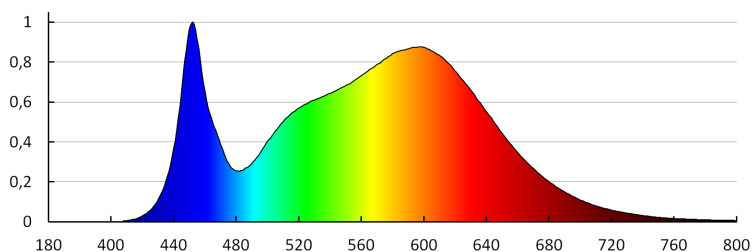

LED панел за скрит монтаж

Обхват на околната температура, на която може да бъде изложен продуктът [°C]: 5÷25

Материал на корпуса: желязо

Материал на панела/на рамката: желязо

Вид присъединение: самозаклучващи се клеми

Време за загряване на лампата [s]: ≤1

Време за пускане на лампата [s]: ≤0,5

Степен на защита IP: 20

ДОПЪЛНИТЕЛНА ИНФОРМАЦИЯ:

- 5-годишна Гаранция при спазване на гаранционните условия, достъпни в уебсайта