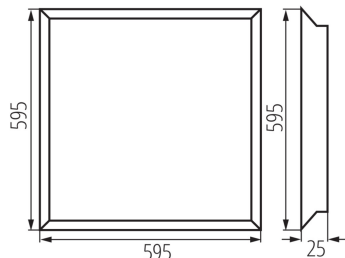

LED панел за скрит монтаж