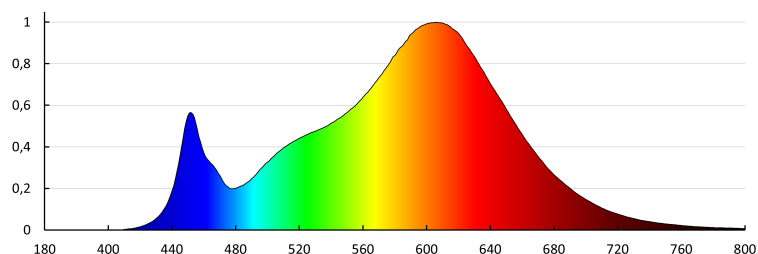

ДОПЪЛНИТЕЛНА ИНФОРМАЦИЯ:

- 5-годишна Гаранция при спазване на гаранционните условия, достъпни в уебсайта