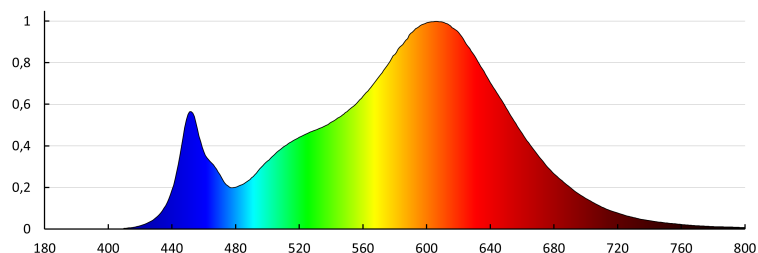

LED панел за скрит монтаж

Вид присъединение: самозаклучващи се клемми

Време за загряване на лампата [s]: ≤1

Време за пускане на лампата [s]: ≤0,5

Степен на защита IP: 20

ДОПЪЛНИТЕЛНА ИНФОРМАЦИЯ:

- 5-годишна Гаранция при спазване на гаранционните условия, достъпни в уебсайта