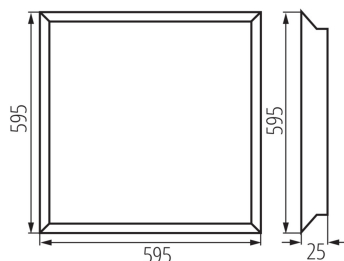

ОБЩИ ДАННИ:

Цвят: бял

Място на монтаж: за вграждане в таван

Място на приложение: на закрито

Минимално разстояние от осветявания обект: 0,5m

Възможност за използване с димер: не

Продуктът не е подходящ за прикриване с термоизолационен материал: да

Захранващо устройство, включено в комплекта: да

Дължина [mm]: 595

Широчина [mm]: 595

Височина [mm]: 25

Интегриран LED източник на светлина: да

ТЕХНИЧЕСКИ ДАННИ:

Номинално напрежение [V]: 220-240 AC

Номинална честота [Hz]: 50

Максимална мощност [W]: 36

Категория на защита от токов удар: I

Материал на дифузера: PS

Вид диод: LED SMD

Светлинен поток на осветителното тяло [lm]: 3600

Цвят на светлината: топлобял

Корелираната цветна температура [K]: 3000

Устойчивост на цвета в елипсите на Макадам: ≤6

Индекс на цвето предаване: 80

Експлоатационен срок на лампата [h]: 50000

Брой цикли вкл. / изкл.: ≥50000

Ъгъл на светене [°]: 115

Светлинна ефективност на лампата [lm/W]: 100

Обхват на околната температура, на която може да бъде изложен продуктът [°C]: 5÷25

Материал на корпуса: желязо

Материал на панела/на рамката: желязо