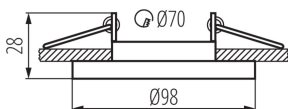

Пръстен на точково осветително тяло

5905339287014

Kanlux BONIS - това е уникален външен вид и качество на изработка на най-високо ниво. Тези осветителни тела се характеризират с оригинална асиметрична форма, която ще придаде стил на всеки интериор. В сурови лофтове и икономични скандинавски интериори те ще представляват декорация, а в помещения с ексклузивен характер дискретно ще подчертават техния климат.

ОБЩИ ДАННИ:

Цвят: хром

Необходимост от използване на самоекраниращи лампи: да

Място на монтаж: за вграждане в таван

Място на приложение: на закрито

Минимално разстояние от осветявания обект: 0,5m

декоративен пръстен без керамична фасунга: да

Продуктът не е подходящ за прикриване с термоизолационен материал: да

Височина [mm]: 28

Диаметър [mm]: 98

Монтажен отвор [mm]: Ø70

ТЕХНИЧЕСКИ ДАННИ:

Номинално напрежение [V]: 12 AC; 12 DC; 220-240 AC

Максимална мощност [W]: max 35

Категория на защита от токов удар: II/III

Източник на светлина: MR16/PAR16

източник на светлина включен в комплекта: не

Цокъл: Gx5,3/GU10

Обхват на околната температура, на която може да бъде изложен продуктът [°C]: 5÷25

Материал на корпуса: сплав на алуминий

Ъглова настройка на осветителното тяло: none

Степен на защита IP: 20

ЛОГИСТИЧНИ ДАННИ:

Как е опаковано: 50

Количество бройки в междинна опаковка: 1

Количество бройки в сборна опаковка: 50

Единично нето тегло [g]: 114

Грамаж [g]: 172.8

Дължина на единична опаковка [cm]: 11

Ширина на единична опаковка [cm]: 11

Височина на единична опаковка [cm]: 3.5