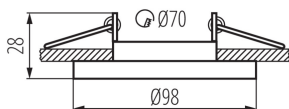

Пръстен на точково осветително тяло

5905339287007

Kanlux BONIS - това е уникален външен вид и качество на изработка на най-високо ниво. Тези осветителни тела се характеризират с оригинална асиметрична форма, която ще придаде стил на всеки интериор. В сурови лофтове и икономични скандинавски интериори те ще представляват декорация, а в помещения с ексклузивен характер дискретно ще подчертават техния климат.

ОБЩИ ДАННИ:

Цвят: бял

Необходимост от използване на самоекраниращи лампи: да

Място на монтаж: за вграждане в таван

Място на приложение: на закрито

Минимално разстояние от осветявания обект: 0,5m

декоративен пръстен без керамична фасунга: да

Продуктът не е подходящ за прикриване с термоизолационен материал: да

Височина [mm]: 28

Диаметър [mm]: 98

Монтажен отвор [mm]: Ø70

ТЕХНИЧЕСКИ ДАННИ:

Номинално напрежение [V]: 12 AC; 12 DC; 220-240 AC

Максимална мощност [W]: max 35

Категория на защита от токов удар: II/III

Източник на светлина: MR16/PAR16

източник на светлина включен в комплекта: не

Цокъл: Gx5,3/GU10

Обхват на околната температура, на която може да бъде изложен продуктът [°C]: 5÷25

Материал на корпуса: сплав на алуминий

Ъглова настройка на осветителното тяло: none

Степен на защита IP: 20

ЛОГИСТИЧНИ ДАННИ:

Как е опаковано: 50

Количество бройки в междинна опаковка: 1

Количество бройки в сборна опаковка: 50

Единично нето тегло [g]: 114

Грамаж [g]: 172.8

Дължина на единична опаковка [cm]: 11

Ширина на единична опаковка [cm]: 11

Височина на единична опаковка [cm]: 3.5