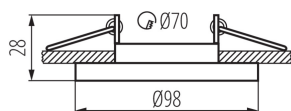

28700 BONIS DSO-W

Пръстен на точково осветително тяло

5905339287007

Kanlux BONIS - това е уникален външен вид и качество на изработка на най-високо ниво. Тези осветителни тела се характеризират с оригинална асиметрична форма, която ще придаде стил на всеки интериор. В сурови лофтове и икономични скандинавски интериори те ще представляват декорация, а в помещения с ексклузивен характер дискретно ще подчертават техния климат.

ПАРАМЕТРИ НА ПРОДУКТА:

Цвят: бял

Необходимост от използване на самоекраниращи лампи: да

Място на монтаж: за вграждане в таван

Място на приложение: на закрито

Минимално разстояние от осветявания обект: 0,5m

декоративен пръстен без керамична фасунга: да

Продуктът не е подходящ за прикриване с

термоизолационен материал: да

източник на светлина включен в комплекта: не

Височина [mm]: 28

Диаметър [mm]: 98

Монтажен отвор [mm]: Ø70

Номинално напрежение [V]: 12 AC; 12 DC; 220-240 AC

Максимална мощност [W]: max 35

Категория на защита от токов удар: II/III

Източник на светлина: MR16/PAR16

Цокъл: Gx5,3/GU10

Обхват на околната температура, на която може да

бъде изложен продуктът [°C]: 5÷25

Материал на корпуса: сплав на алуминий

Ъглова настройка на осветителното тяло: none

Степен на защита IP: 20

ЛОГИСТИЧНИ ДАННИ:

Как е опаковано: 50

Количество бройки в междинна опаковка: 1

Количество бройки в сборна опаковка: 50

Единично нето тегло [g]: 114

Грамаж [g]: 172.8

Дължина на единична опаковка [cm]: 11

Ширина на единична опаковка [cm]: 11

Височина на единична опаковка [cm]: 3.5

Тегло на кашон [kg]: 8.64

Ширина на кашон [cm]: 24