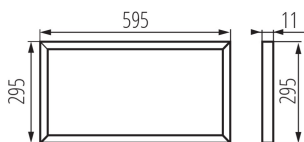

LED панел за скрит монтаж

Панелите Kanlux BRAVO P/PU са специално подбрани компоненти за още по-голямо удоволствие от тяхното използване. Алуминиева рамка, специално подбрани диоди LED, рефлектор и дифузер, разпръскващ светлината, това са само част от предимствата на панелите Kanlux BRAVO LED P/PU. Друго тяхно предимство е светлинната им ефикасност (120lm/W). Панелите Kanlux BRAVO LED не притежават адаптер в комплекта.

ОБЩИ ДАННИ:

Цвят: бял

Място на монтаж: за вграждане в таван

Място на приложение: на закрито

Минимално разстояние от осветявания обект: 0,5m

Продуктът не е подходящ за прикриване с термоизолационен материал: да

Захранващо устройство, включено в комплекта: не

Дължина [mm]: 595

Широчина [mm]: 295

Височина [mm]: 11

Интегриран LED източник на светлина: да

ТЕХНИЧЕСКИ ДАННИ:

Захранващ ток [mA]: 750

Максимална мощност [W]: 28

Категория на защита от токов удар: III

Материал на дифузера: пластмаса

Вид диод: LED SMD

Светлинен поток [lm]: 3360

Цвят на светлината: бяла

Корелираната цветна температура [K]: 4000

Устойчивост на цвета в елипсите на Макадам: ≤ 6

Индекс на цвето предаване: 80

Експлоатационен срок на лампата [h]: 30000

Коефициент на запазване на светлинния поток на лампата след изтичане на номиналния срок на експлоатация: L70B50

Брой цикли вкл. / изкл.: ≥ 15000

Ъгъл на светене [°]: 90

Светлинна ефективност на лампата [lm/W]: 120

Обхват на околната температура, на която може да бъде изложен продуктът [°C]: 5÷25

Материал на корпуса: стомана

Материал на панела/на рамката: сплав на алуминий