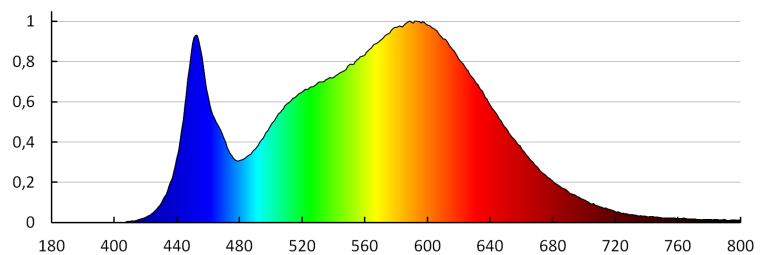

ДОПЪЛНИТЕЛНА ИНФОРМАЦИЯ:

- 5-годишна Гаранция при спазване на гаранционните условия, достъпни в уебсайта
- За правилната работа се изисква използването на съответно захранващо устройство за LED, достъпно в офертата на KANLUX
- LED панел без захранващо устройство в комплекта.
- Продуктът с код 28024 е предназначен за алтернативен размер на таванни системи (625mmx625mm)

KANLUX S.A. (kat 28551) BRAVO PU28W3060NW W / LDC (Polar)