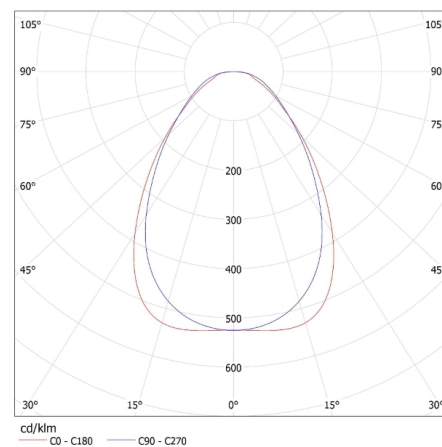

KANLUX S.A. (kat 28551) BRAVO PU28W3060NW W / LDC (Polar)

АКСЕСОАРИ:

Date of issue: 21.10.2022, 13:41

Запазва се правото за въвеждане на технически промени. Данните, съдържащи се в този материал, не са правно обвързващи. Фотометрия: резултати, получени по време на изпитване на дадения екземпляр.