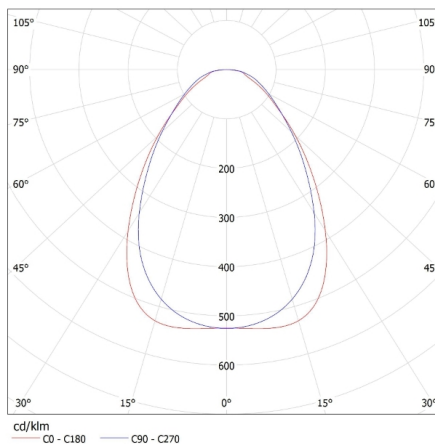

28551 BRAVO PU28W3060NW W

LED панел за скрит монтаж

KANLUX S.A. (kat 28551) BRAVO PU28W3060NW W / LDC (Polar)

АКСЕСОАРИ:

28502 CLIPS BRAVO S/P 60-62

Монтажен държач, служи за вграждане на осветителни тела BRAVO 6060/6262 в окачен таван от гипсокартон, 4 бр. в комплекта (28502)

28503 CLIPS BRAVO S/P 12030

Монтажен държач, служи за вграждане на осветителни тела BRAVO 12030 в окачен таван от гипсокартон, 6 бр. в комплекта (28503)

28505 SPN BRAVO S/P 12030

Универсално стаманено въже за окачване на осветителни тела 6 бр. в комплекта (28505)

28504 SPN BRAVO S/P 60-62

Универсално стаманено въже за окачване на осветителни тела 4бр. в комплекта (28504)