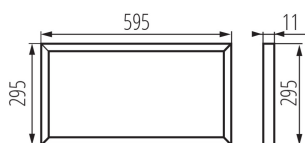

28551 BRAVO PU28W3060NW W

LED панел за скрит монтаж

5905339285515

Панелите Kanlux BRAVO P/PU са специално подбрани компоненти за още по-голямо удоволствие от тяхното използване. Алюминиева рамка, специално подбрани диоди LED, рефлектор и дифузер, разпръскващ светлината, това са само част от предимствата на панелите Kanlux BRAVO LED P/PU. Друго тяхно предимство е светлинната им ефикасност (120lm/W). Панелите Kanlux BRAVO LED не притежават адаптер в комплекта.

ПАРАМЕТРИ НА ПРОДУКТА:

Цвят: бял

Място на монтаж: за вграждане в таван

Място на приложение: на закрито

Минимално разстояние от осветявания обект: 0,5m

Продуктът не е подходящ за прикриване с термоизолационен материал: да

Захранващо устройство, включено в комплекта: не

Дължина [mm]: 595

Широчина [mm]: 295

Височина [mm]: 11

Интегриран LED източник на светлина: да

Захранващ ток [mA]: 750

Максимална мощност [W]: 28

Категория на защита от токов удар: III

Материал на дифузера: пластмаса

Вид диод: LED SMD

Светлинен поток [lm]: 3360

Цвят на светлината: бяла

Експлоатационен срок на лампата [h]: 30000

Коефициент на запазване на светлинния поток на лампата след изтичане на номиналния срок на експлоатация: L70B50

Брой цикли вкл. / изкл.: ≥ 15000

Ъгъл на светене [°]: 90

Обхват на околната температура, на която може да бъде изложен продуктът [°C]: 5÷25

Материал на корпуса: стомана

Материал на панела/на рамката: сплав на алуминий

Вид присъединение: кабел завършен с щепсел - DC

Вид проводник: H03VVH2-F

Дължина на проводника [m]: 0.05

Напречно сечение на кабела [mm²]: 0,5

Вид захранване: ПОСТОЯННОТОКОВ

Време за загряване на лампата [s]: ≤ 1