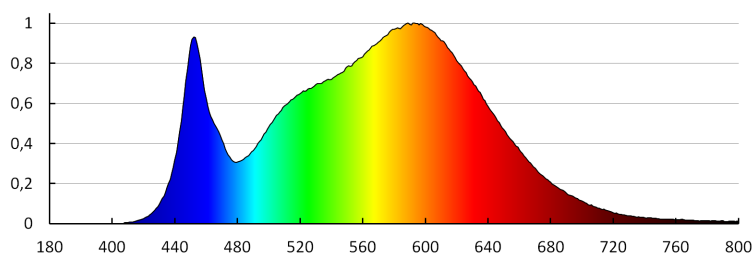

Ширина на кашон [cm]: 18.5

Височина на кашон [cm]: 35.5

Дължина на кашон [cm]: 64

Вместимост на кашон [m³]: 0.042032

ДОПЪЛНИТЕЛНА ИНФОРМАЦИЯ:

- 5-годишна Гаранция при спазване на гаранционните условия, достъпни в уебсайта
- За правилната работа се изисква използването на съответно хранващо устройство за LED, достъпно в офертата на KANLUX
- LED панел без хранващо устройство в комплекта.
- Продуктът с код 28024 е предназначен за алтернативен размер на таванни системи (625mmx625mm)