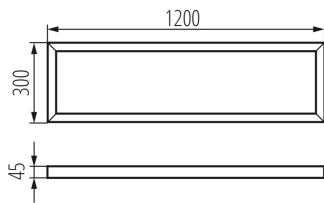

Рамка за открит монтаж BRAVO

ОБЩИ ДАННИ:

Цвят: бял

Място на монтаж: за монтаж върху таван

Дължина [mm]: 1200

Широчина [mm]: 300

Височина [mm]: 45

ТЕХНИЧЕСКИ ДАННИ: