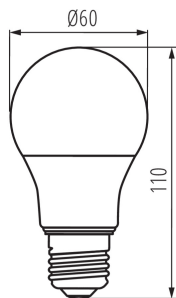

Kanlux iQ-LED е равнозначно на фотобиологична безопасност, приятна за очите цветова температура и надеждност, а всичко това - запазено в класическия дизайн A60. Крушките iQ-LED осигуряват пълен експлоатационен комфорт и безопасност.

ВИД НА СВЕТИЛНИЯ ИЗТОЧНИК:

Използвана технология за осветление: LED

Ненасочен или насочен: NDLS

захранван или незахранван от електрическата мрежа: MLS

Свързан светлинен източник (CLS): не

Светлинен източник с възможност за настройване на цвета: не

Светлинен източник с голяма яркост: не

Заслонка против заслепяване: не

Регулиране на светлинния поток: не

ПАРАМЕТРИ НА ПРОДУКТА:

Цвят: бял

Възможност за използване с димер: не

Широчина [mm]: 60

Височина [mm]: 110

Дълбочина [mm]: 60

Диаметър [mm]: 60

Номинално напрежение [V]: 220-240 AC

Номинална честота [Hz]: 50

Номинален ток на лампата [mA]: 72

Номинална мощност [W]: 9

Сумарния обявен светлинен поток [lm]: 810

Номинален ъгъл на светлинния сноп [°]: 220

Материал: пластмаса

Материал на дифузера: пластмаса

Източник на светлина: A60

Вид диод: LED SMD

Цвят на светлината: хладно бяла

Цокъл: E27

Номинален срок на експлоатация [h]: 15000

Брой цикли вкл. / изкл.: ≥ 40000

Date of issue: 02.02.2024, 17:33

Запазва се правото за въвеждане на технически промени. Данните, съдържащи се в този материал, не са правно обвързващи. Фотометрия: резултати, получени по време на изпитване на дадения екземпляр.

BG