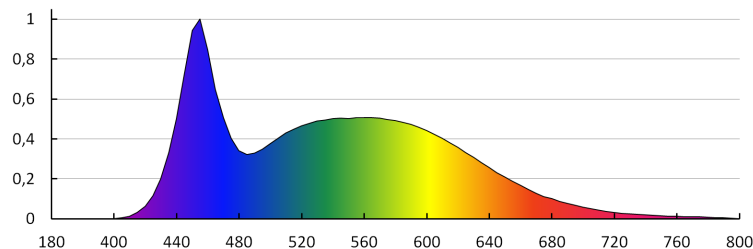

27275 IQ-LED A60 9W-CW

LED източник на светлина

ЛОГИСТИЧНИ ДАННИ:

Мерна единица: брой

Как е опаковано: 10

Количество бройки в междинна опаковка: 10

Количество бройки в сборна опаковка: 50

Единично нето тегло [g]: 42

Грамаж [g]: 88

Дължина на единична опаковка [cm]: 6.5

Ширина на единична опаковка [cm]: 6

Височина на единична опаковка [cm]: 11.5

Тегло на кашон [kg]: 4.4

Ширина на кашон [cm]: 34.5

Височина на кашон [cm]: 15

Дължина на кашон [cm]: 69.5

Вместимост на кашон [m³]: 0.035966