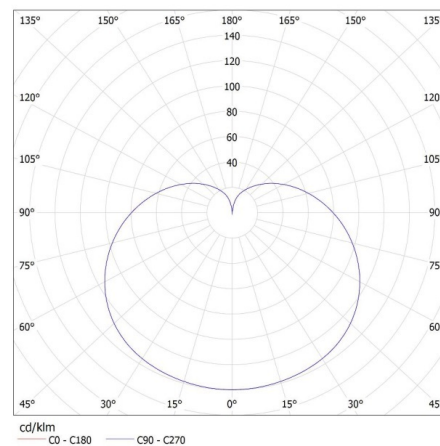

KANLUX S.A. (kat 27275) IQ-LED A60 9W-CW / LDC (Polar)