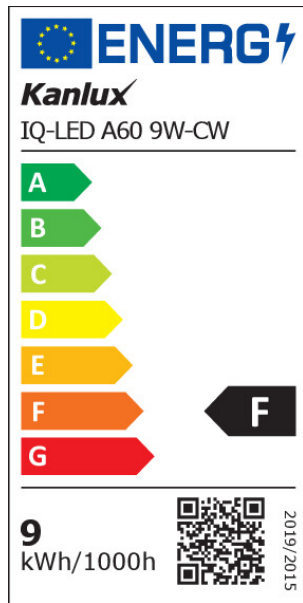

Дълбочина [mm]: 60

Диаметър [mm]: 60

Номинално напрежение [V]: 220-240 AC

Номинална честота [Hz]: 50

Номинален ток на лампата [mA]: 72

Номинална мощност [W]: 9

Сумарния обявен светлинен поток [lm]: 810

Номинален ъгъл на светлинния сноп [°]: 220

BG

iQ-LED

Kanlux

ul. Objazdowa 1-3, 41-922 Radzionków, Poland

27275 IQ-LED A60 9W-CW

LED източник на светлина

Формата на светлинния източник: standard

Допълнителна информация: Източник на светлина (LS)

Съдържание на живак: не

ПАРАМЕТРИ ЗА СВЕТИННИ ИЗТОЧНИЦИ С НЕОРГАНИЧНИ СВЕТОДИОДИ И ОРГАНИЧНИ СВЕТОДИОДИ:

Консумация на енергия при включен източник на светлина (kWh/1000h): 9

Клас на енергийна ефективност: F